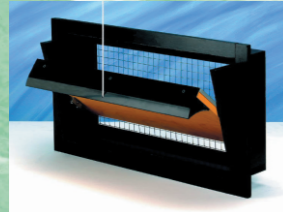

3. Sistemul de admisie aer

Volumul de aer ce va fi evacuat din hala trebuie sa fie, de asemenea, introdus. Astfel, ALKE Agro dispune de cateva tipuri de admisia de aer, disponibile in diverse dimensiuni. In functie de capacitatea si constructia halei, ALKE Agro va va sugera unul dintre aceste tipuri. Va recomandam o viteza a aerului de maxim 4,5 m/s prin