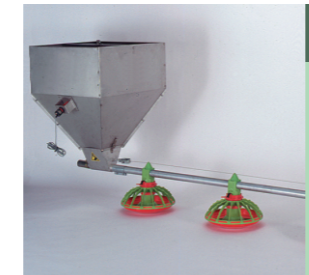

6. Sistemul de hranire

Pentru hranirea pasarilor, Alke Agro dispune de cateva tipuri de sisteme de hranire cu farfurie pentru diferite tipuri de pasari, cum ar fi puii, pasari de reproductie, curcani. Sistemul de hranire cu farfuria Alke pentru pui este solid si fiabil in functionare datorita materialelor de inalta calitate precum si a utilizarii numai de