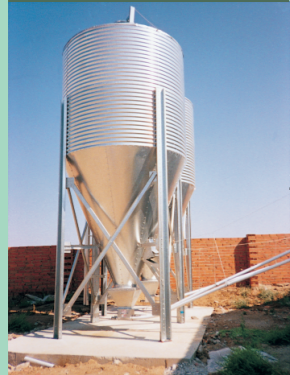

1. Sistemul de Siloz