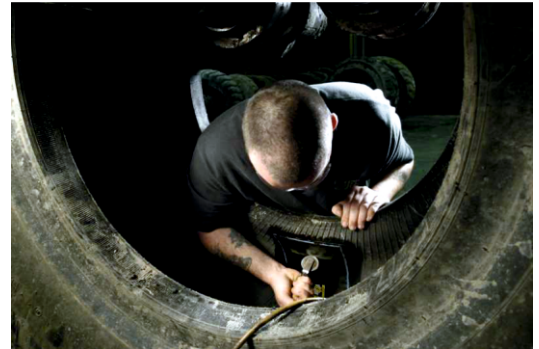

### servicii reparatii anvelope

industriale  
agricole  
camioane

- constatare la fata locului
- colectarea anvelopelor in vederea executarii reparatiilor
- reparatii in regim de urgenta. **NON STOP**
- posibilitatea de executare a lucrarilor in locatia in care va desfasurati activitatea
- regrovare anvelope camion
- consultanta
- garantie pentru lucrarile efectuate