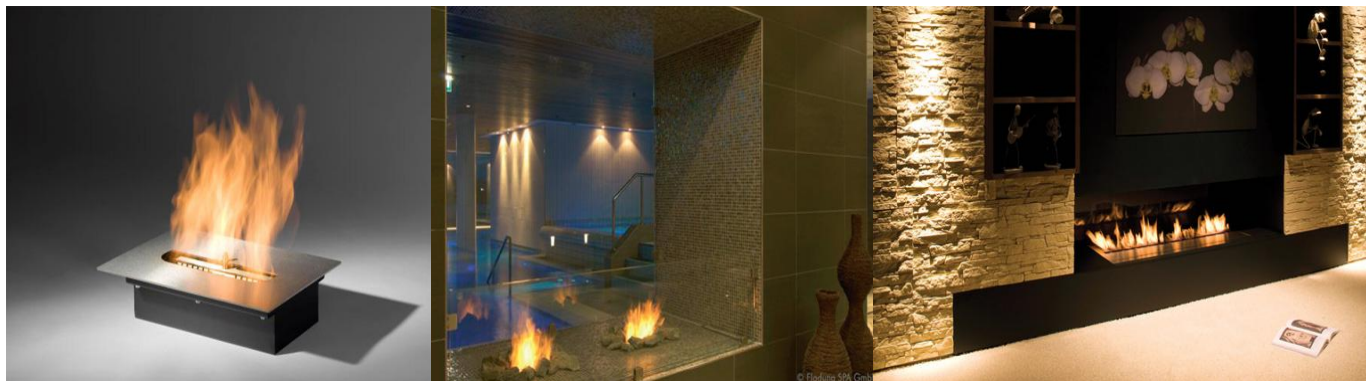

Oricare ar fi nevoile de a incalzi caminul dumneavoastra, Chic Decor distribuitor autorizat FireDesign va poate oferi o soluție. Dacă sunteți în căutarea unor modele performante de sisteme de incalzire, pentru a completa camera de zi si nu numai, aruncați o privire atentă la colectia noastra. Va oferim posibilitatea de a vedea si a alege un produs din gama de seminee pe combustibil lemnos, gazos, bio-etanol sau electrice, masti de seminee contemporane, clasice și tradiționale, sobe, cosuri de fum sau accesorii pentru acestea.

Seminee pe combustibil lemnos: moderne, clasice, rustice sau cele metalice.

Moderne - Stilul care va caracterizeaza mai bine.

Clasice - Rafinement si eleganta in caminul vostru.

Rustice - Descopera farmecul pietrei si a lemnului bine combinat cu eleganta

-Inserturi tiraj natural - Seminee care se pot racorda doar la cosul de fum.

-Seminee electrice - Cele mai realiste seminee electrice pe care le poti cumpara!

Seminee pe baza de combustibil bioetanol

Portable

Coffee tables

Wall-Mounted - Cu cele doua linii de design: modern si clasic, Biofireplaces creeaza o atmosfera deosebita.

Architects Line - Usor de utilizat atat in interior cat si in exterior, dar si pentru a fi facut cadou cuiva special.