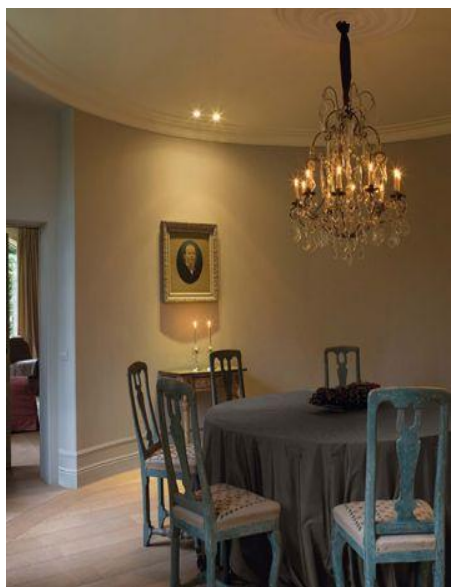

Rozetele si medalioanele pentru plafon sunt gandite pentru a avea rol decorativ, dar si practic. O rozeta poate pune in valoare o lustra, ascunzand, in acelasi timp, o gaura in tavan. Spre deosebire de greoaiile medalioane de plastic, rozetele de la ORAC Decor sunt realizate din poliuretan, sunt usoare si simplu de fixat chiar si de catre o singura persoana.

Colectia Byblos a fost numita dupa capitala feniciană a papirusului – Byblos, un oras aflat la circa 30 de kilometri de Beirutul zilelor noastre. Tulpinile de papirus erau prelucrate si pe ele au fost create primele manuscrise. Mii de ani mai tarziu, viata noastra este plina de carti si reviste. Sistemul ORAC Byblos s-a dezvoltat pornind de la aceasta filosofie. Folosind produse de inalta calitate, puteti crea o biblioteca eleganta sau un sistem de rafturi.