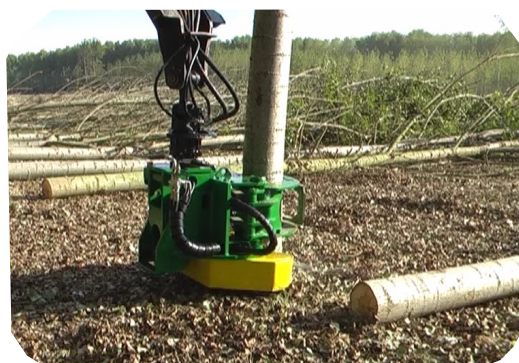

Dall'unione di tecnologia e forza nasce... ... l'abbattitrice IT 650 CA

CARATTERISTICHE:

Abbattitrice serie IT 650 CA:
Taglio max - d. 650 mm
Litri olio motore - 100 min 160 max
Pressione max - 250 Bar
Lubrificazione catena - automatica
Serbatoio olio - lt 1,2
Tendicatena meccanico - rapido
Catena + pignone + lama Harvester

Rotatore Baltrotors GRS 12 S :
Portata max - 12000 Kg

Pinza serie IT 1600 PFV:
Apertura 1600 mm
Chiusura 70 mm
Portata - 2500 mm
Bar - max 250

Peso totale attrezzatura: 700 Kg