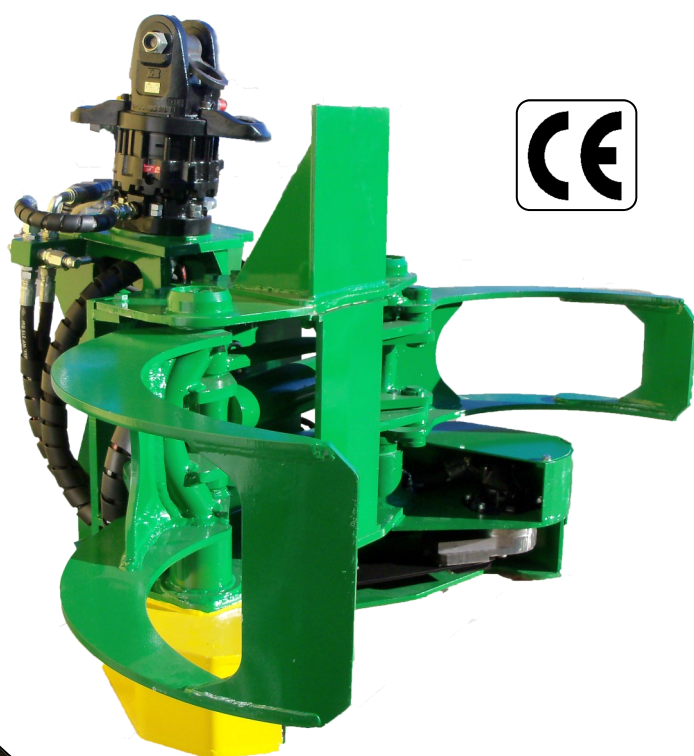

Dall'unione di tecnologia e forza nasce... ... l'abbattitrice IT 650 CA

CARATTERISTICHE:

Abbattitrice serie IT 650 CA:
Taglio max - d. 650 mm
Litri olio motore - 100 min 160 max
Pressione max - 250 Bar
Lubrificazione catena - automatica
Serbatoio olio - lt 1,2
Tendicatena meccanico - rapido
Catena + pignone + lama Harvester

Rotatore Baltrotors GRS 12 S :
Portata max - 12000 Kg

Pinza serie IT 1600 PFV:
Apertura 1600 mm
Chiusura 70 mm
Portata - 2500 mm
Bar - max 250

Peso totale attrezzatura: 700 Kg