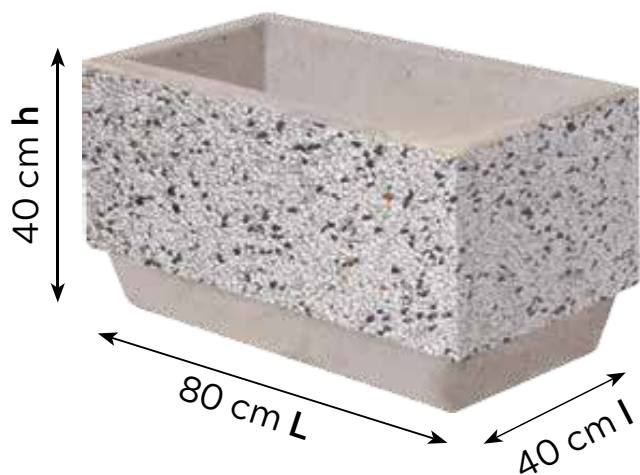

MODEL TREVISO #014

Dimensiuni (L x l x h):

80 x 40 x 40 cm

Greutate: 130 kg