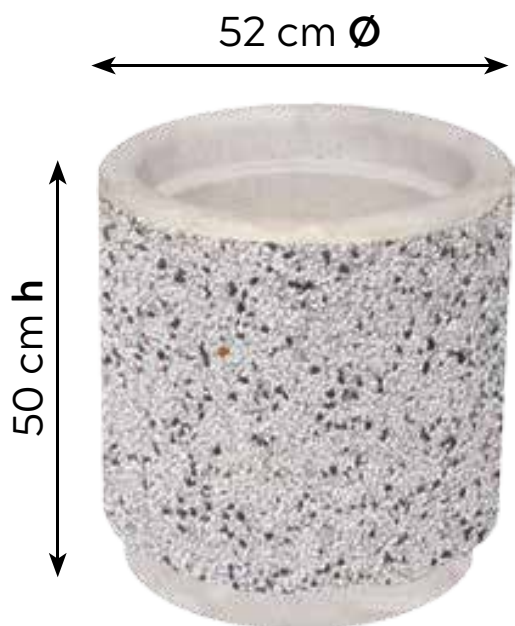

MODEL
MODENA #011

Dimensiuni (Ø x h):
52 cm x 50 cm

Greutate: 130 kg