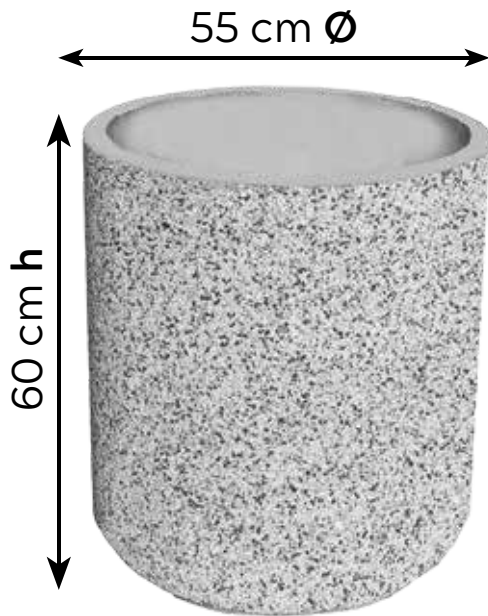

Verde

Bordo

**Dimensiuni (X1 x X2 x Y1 x Y2 x h):**

140 cm x 140 cm x 110 cm x 110 cm x 90 cm

**Greutate: 1360 kg**

MODEL  
**BRESCIA #041**

Dimensiuni ( $\varnothing$  x h):  
55 cm x 60 cm

Greutate: 127 Kg