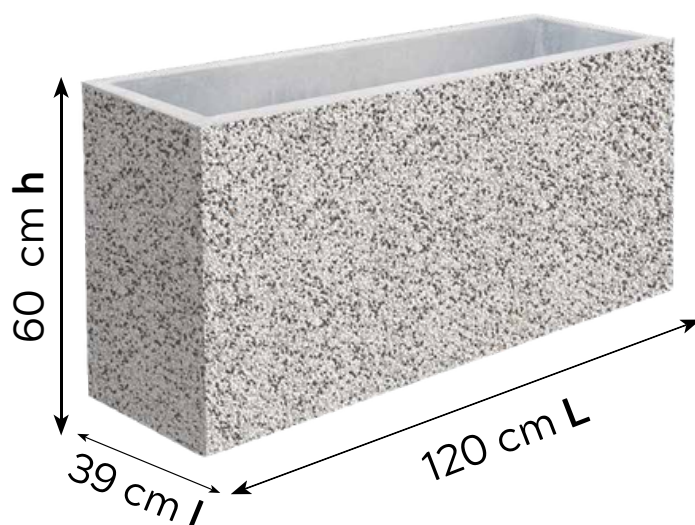

Roșu

Bordo

Galben

Verde

MODEL VERONA #028

Dimensiuni (L x l x h):
120 cm x 39 cm x 60 cm

Greutate: 240 Kg

Culori Disponibile

Bej

Brun

Alb

Gri

Negru

Roșu

Bordo

Galben

Verde