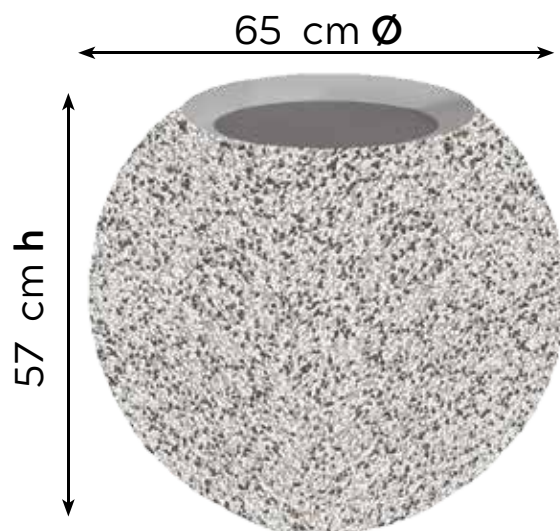

Galben

Verde

MODEL  
BERGAMO #033

 Dimensiuni (Ø x h): 50 cm x 42 cm

 Greutate: 70 kg

MODEL  
NOVARA #034

 Dimensiuni (Ø x h): 65 cm x 57 cm

 Greutate: 100 Kg

MODEL  
SIRACUZA #035

 Dimensiuni (Ø x h): 70 x 80 cm

 Greutate: 300 Kg