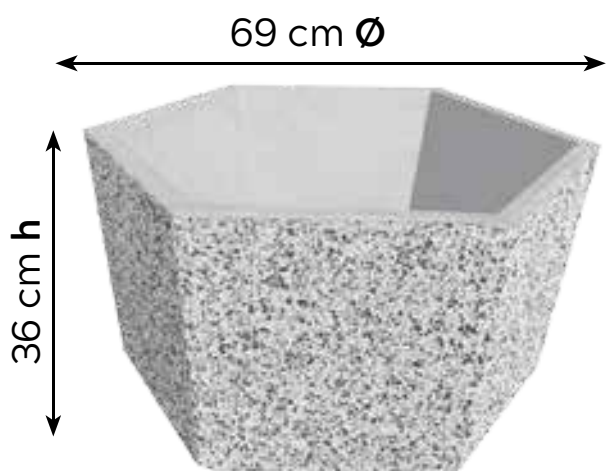

MODEL BARLETTA #009

Dimensiuni (Ø x h):
69 cm x 36 cm

Greutate: 90 Kg