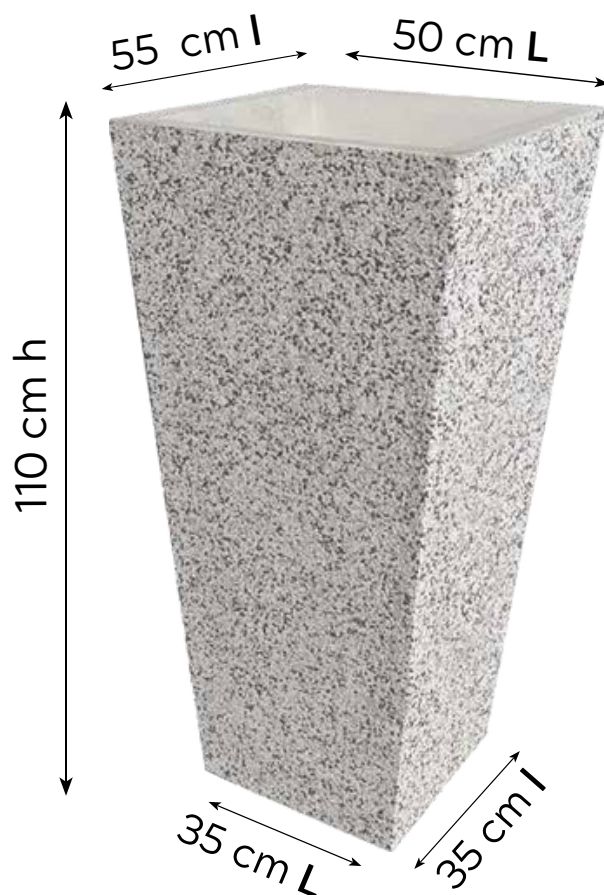

Culori Disponibile