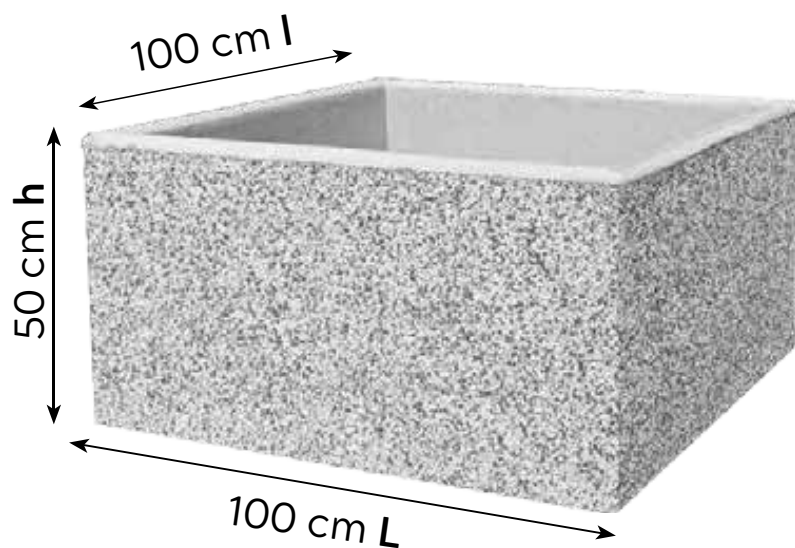

## MODEL MILANO #016

**Dimensiuni (L x l x h):**  
100 x 100 x 50 cm

**Greutate: 380 kg**