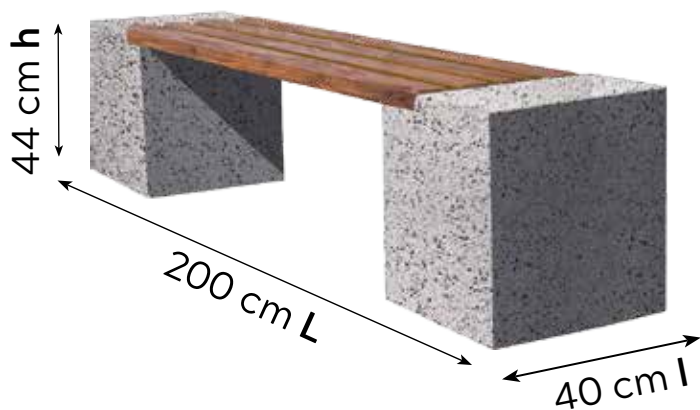

MODEL BERLIN #001