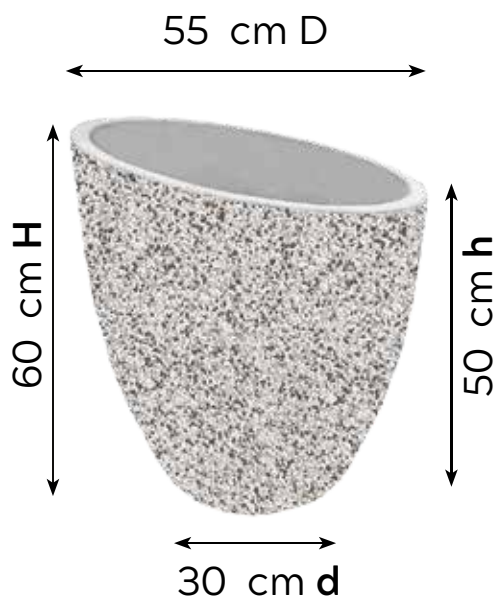

MODEL PADOVA #029

Dimensiuni (D x d x H x h):
55 cm x 30 cm x 60 cm x 50 cm

Greutate: 70 Kg

MODEL EMILIA #030

Dimensiuni (D x d x H x h):
50 cm x 25 cm x 90 cm x 80 cm

Greutate: 80 Kg

Culori Disponibile