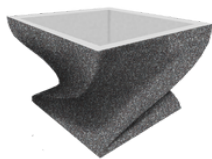

MODEL MONZA #040

Brun

Dimensiuni (X1 x X2 x Y1 x Y2 x h):

140 cm x 140 cm x 110 cm x 110 cm x 90 cm

Greutate: 1360 kg