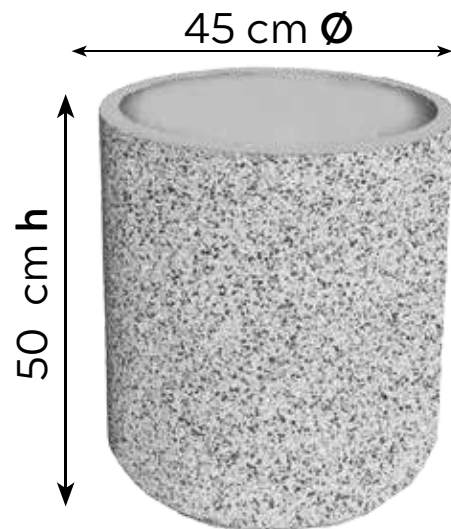

MODEL
VICENZA #044

Dimensiuni ($\varnothing$ x h):
45cm x 50 cm

Greutate: 60 Kg

Culori Disponibile