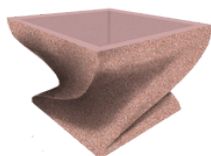

MODEL MONZA #040

Roșu

Dimensiuni (X1 x X2 x Y1 x Y2 x h):

140 cm x 140 cm x 110 cm x 110 cm x 90 cm

Greutate: 1360 kg