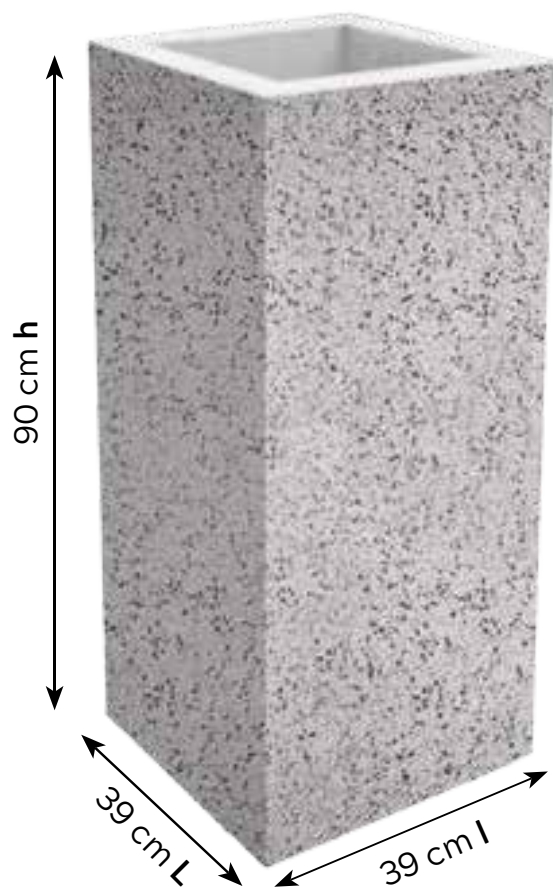

**FIRENZE #018**

Dimensiuni (Ø x h): 60 cm x 90 (70) cm

Greutate: 200 kg

Bej

Alb

Negru

Roșu

Galben