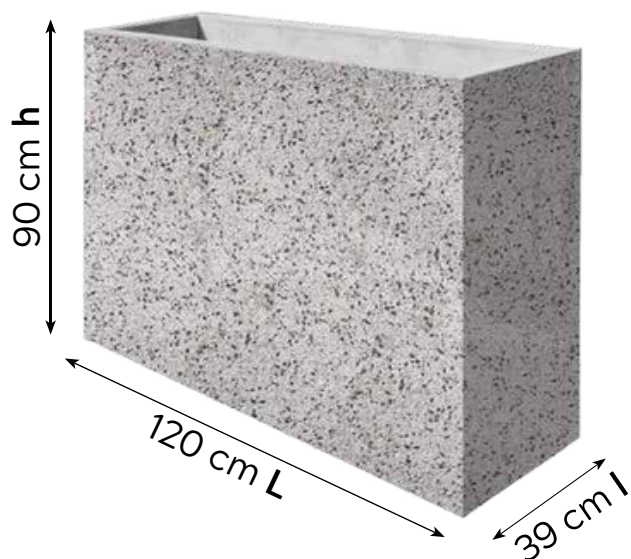

MODEL
TORINO #020

Dimensiuni (L x l x h):
120 x 39 x 90 cm

Greutate: 390kg

MODEL
NAPOLI #021

Preț: 1512 lei

Dimensiuni (L x l x h):
80 x 29 x 70 cm

Greutate: 180 kg