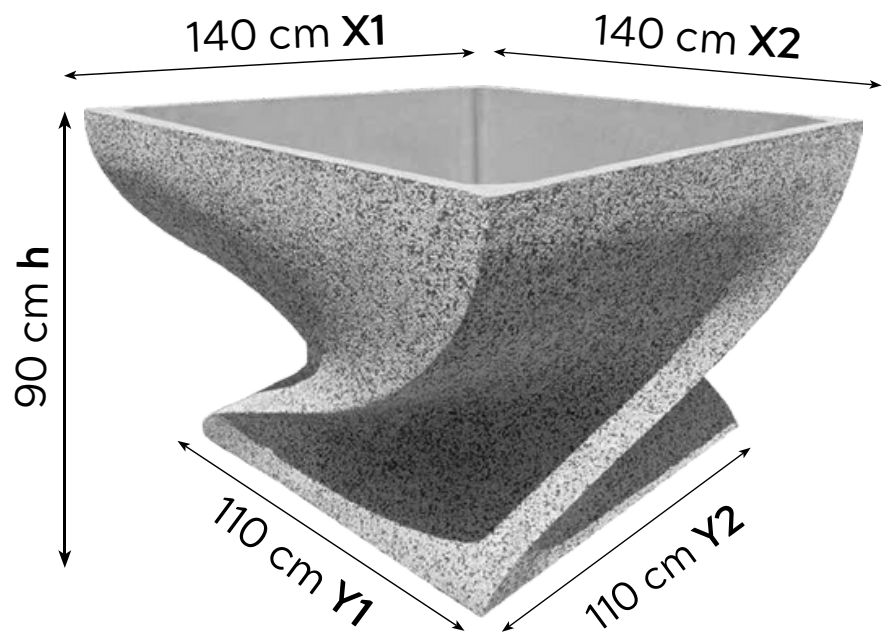

Verde

Bordo

**Dimensiuni (X1 x X2 x Y1 x Y2 x h):**

140 cm x 140 cm x 110 cm x 110 cm x 90 cm

**Greutate: 1360 kg**

MODEL  
**BRESCIA #041**

Dimensiuni ( $\varnothing$  x h):  
55 cm x 60 cm

Greutate: 127 Kg