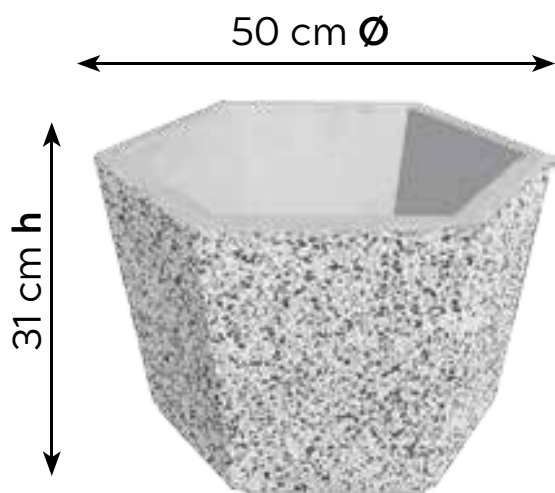

## MODEL RIMINI #001

**Dimensiuni (Ø x h):**  
34 cm x 24 cm

**Greutate: 20 Kg**

## MODEL CAGLIARI #003

Dimensiuni ( $\emptyset$  x h):  
50 cm x 20 cm

Greutate: 30 Kg

## MODEL AVERSA #004

Dimensiuni ( $\emptyset$  x h):  
55 cm x 28 cm

Greutate: 38 Kg

## MODEL ALESSANDRIA #005

Dimensiuni (Ø x h):

50 cm x 31 cm

Greutate: 35 Kg