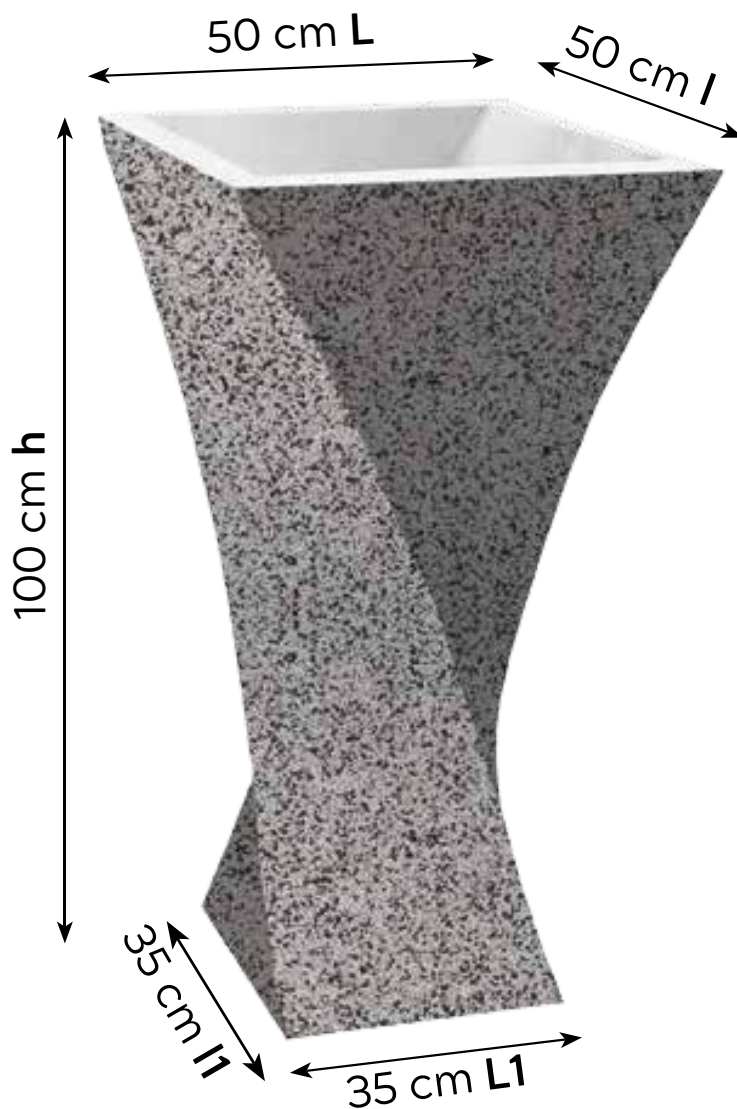

**Dimensiuni (L x l x h):**  
80 x 29 x 70 cm

**Greutate: 180 kg**

**Culori Disponibile**

Bej

Brun

Alb

Gri

Negru

# MODEL VENEZIA #022

Dimensiuni (L x l x L1 x l1 x h):  
50 cm x 50 cm 35 cm x 35 cm x 100 cm

Greutate: 160kg