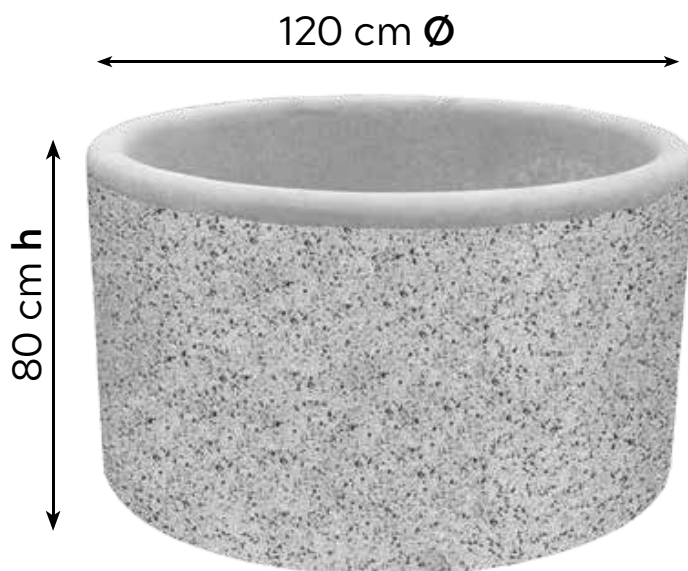

MODEL
ROMA #017

Dimensiuni (Ø x h):
120 x 80 cm

Greutate: 695 kg