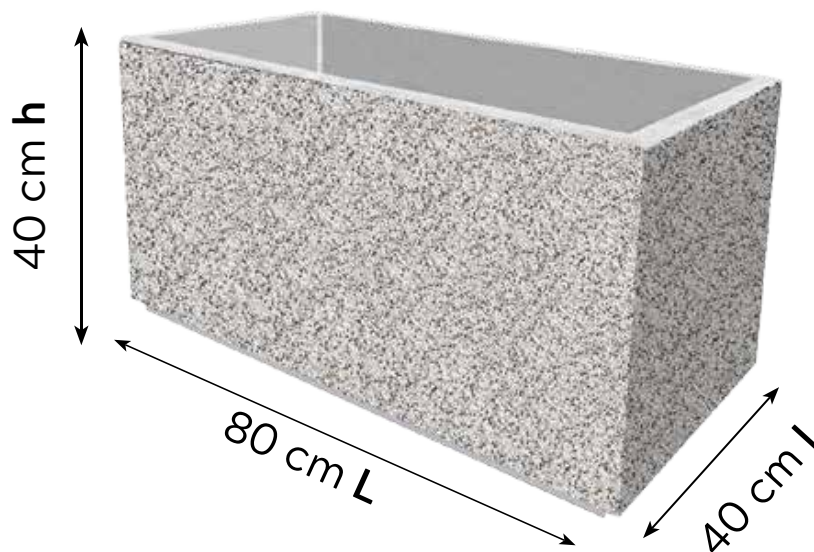

Culori Disponibile

Bej

Brun

Alb

Gri

Negru

Roșu

Bordo

Galben

Verde