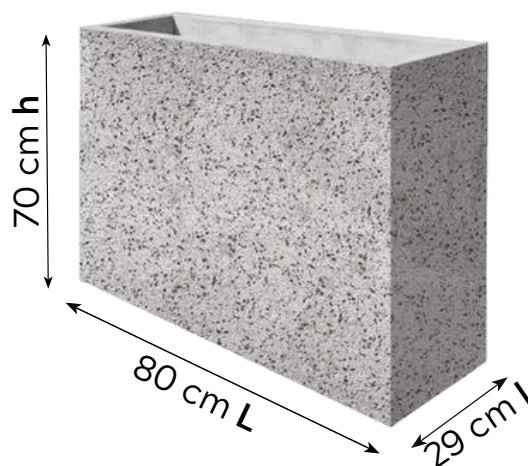

## MODEL PISA #019

Dimensiuni (L x l x h): 39 x 39 x 90 cm

Greutate: 155 kg

MODEL  
**TORINO #020**

**Dimensiuni (L x l x h):**  
120 x 39 x 90 cm

**Greutate: 390kg**

MODEL  
**NAPOLI #021**

**Preț: 1512 lei**

**Dimensiuni (L x l x h):**  
80 x 29 x 70 cm

**Greutate: 180 kg**

**Culori Disponibile**

Bej

Brun

Alb

Gri

Negru