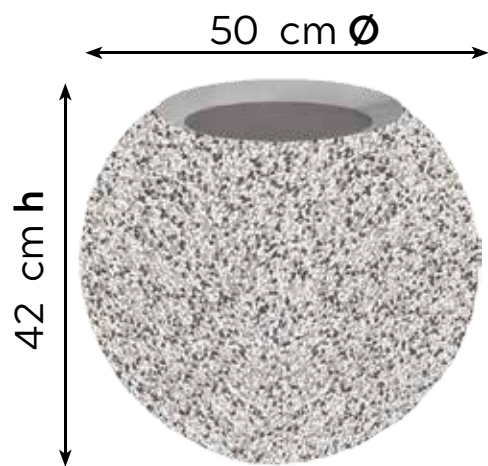

MODEL
BERGAMO #033

Dimensiuni (Ø x h): 50 cm x 42 cm

Greutate: 70 kg