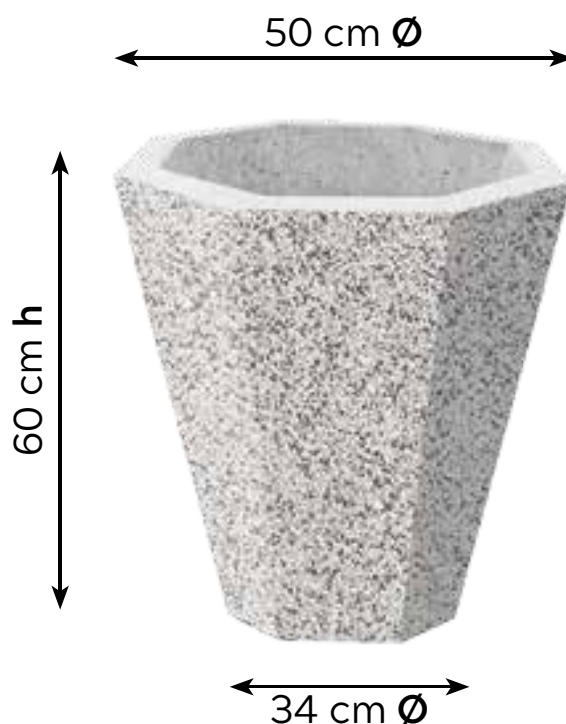

## MODEL RAVENNA #024

Dimensiuni (Ø x h):

77 (45) x 76 cm

Greutate: 195kg

## MODEL TRIESTE #026

Dimensiuni (Ø x h):

50 (34) x 60 cm

Greutate: 83 kg