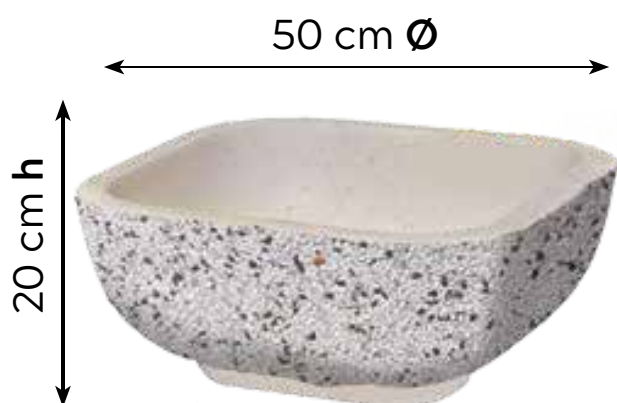

## MODEL RIMINI #001

**Dimensiuni (Ø x h):**  
34 cm x 24 cm

**Greutate: 20 Kg**

## MODEL FERRARA #002

**Dimensiuni (Ø x h):**  
34 cm x 24 cm

**Greutate: 15 Kg**

### Culori Disponibile

Bej

Brun

Alb

Gri

Negru

Roșu

Bordo

## MODEL CAGLIARI #003

Dimensiuni ( $\emptyset$  x h):  
50 cm x 20 cm

Greutate: 30 Kg