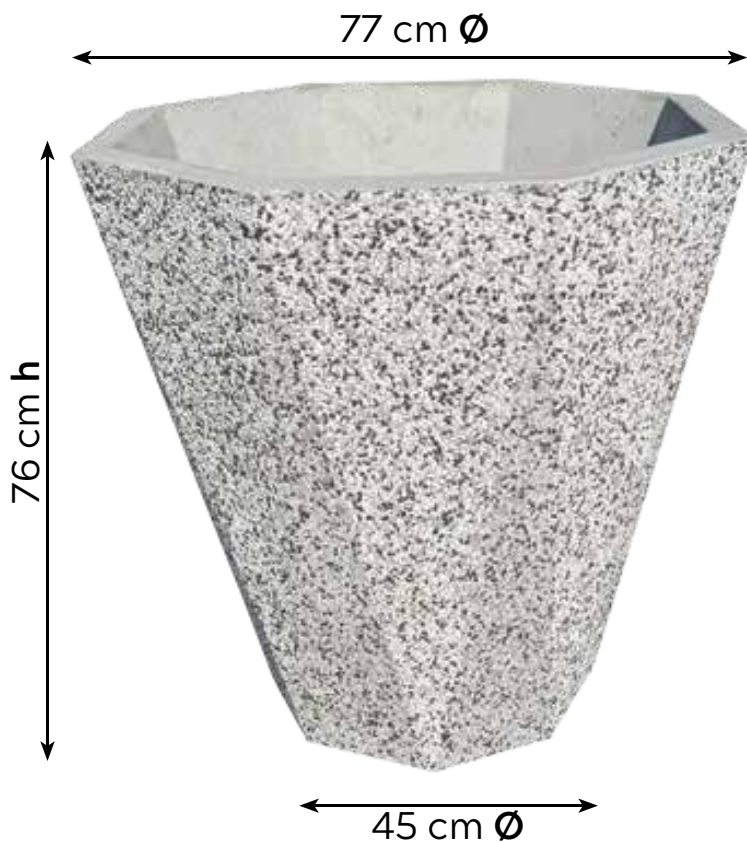

MODEL RAVENNA #024

Dimensiuni (Ø x h):

77 (45) x 76 cm

Greutate: 195kg

MODEL TRIESTE #026

Dimensiuni (Ø x h):

50 (34) x 60 cm

Greutate: 83 kg