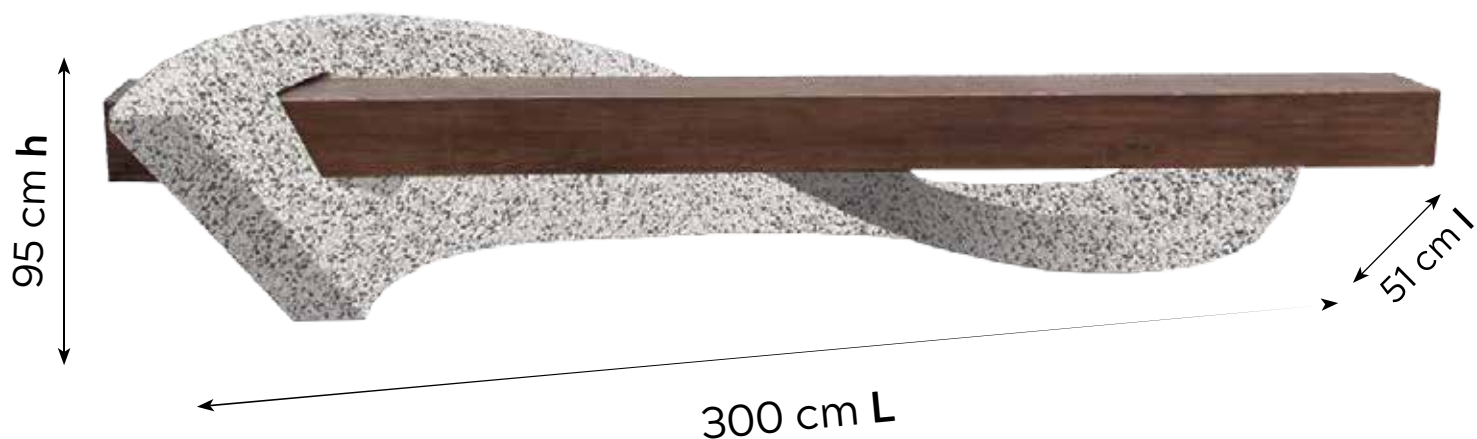

## MODEL SYDNEY #006

Dimensiuni (L1 x L2 x l x h):  
105 x 50 x 40 x 48 cm

Greutate: 160 Kg

## MODEL LISABONA (OCEAN)

Dimensiuni (L x l x h):  
300 cm x 51 cm x 95 cm

Greutate: 420 Kg