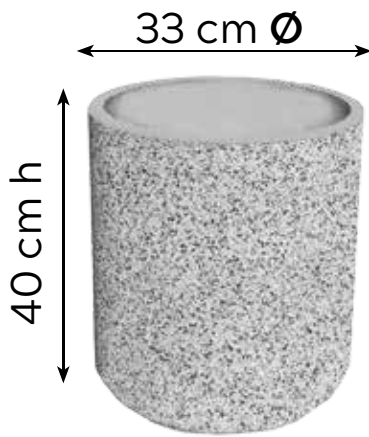

Verde

Bordo

**Dimensiuni (X1 x X2 x Y1 x Y2 x h):**

140 cm x 140 cm x 110 cm x 110 cm x 90 cm

**Greutate: 1360 kg**

MODEL  
**BRESCIA #041**

Dimensiuni ( $\varnothing$  x h):  
55 cm x 60 cm

Greutate: 127 Kg