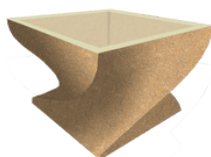

MODEL MONZA #040

Galben

Dimensiuni (X1 x X2 x Y1 x Y2 x h):

140 cm x 140 cm x 110 cm x 110 cm x 90 cm

Greutate: 1360 kg