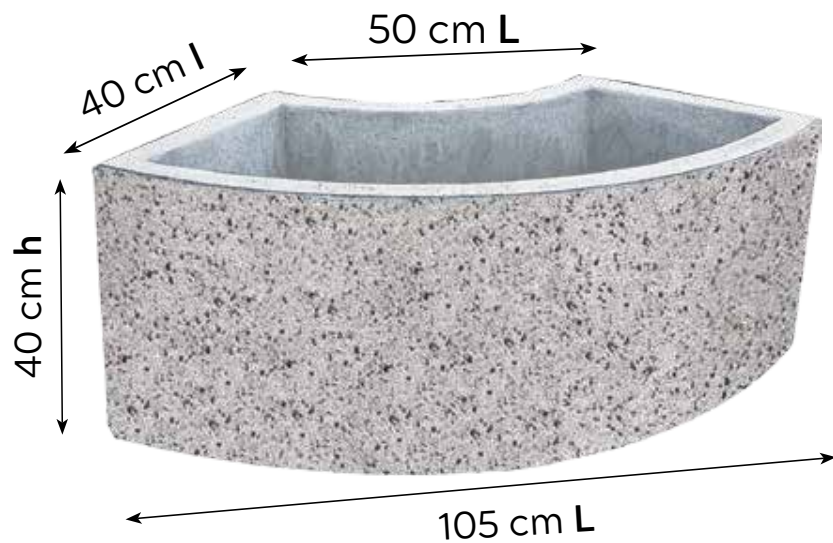

MODEL PESCARA #023

Dimensiuni (L x l x h):
105 (50) x 40 x 40 cm

Greutate: 155kg