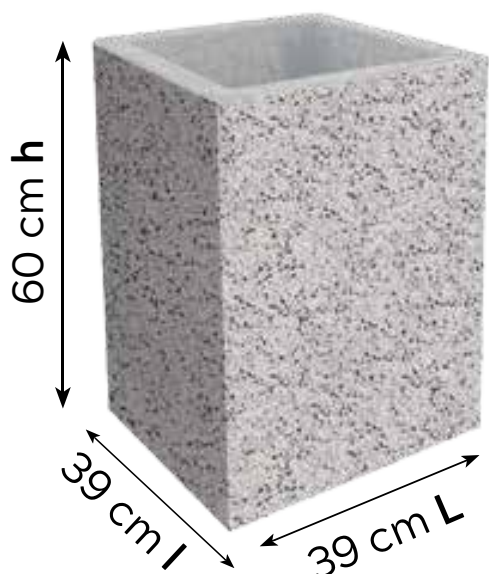

Bej

Brun

Alb

Gri

MODEL PALERMO #027

Dimensiuni (L x l x h):
39 cm x 39 cm x 60 cm

Greutate: 95 kg