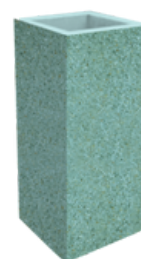

**FIRENZE #018**

Dimensiuni (Ø x h): 60 cm x 90 (70) cm

Greutate: 200 kg

Bej

Alb

Negru

Roșu

Galben