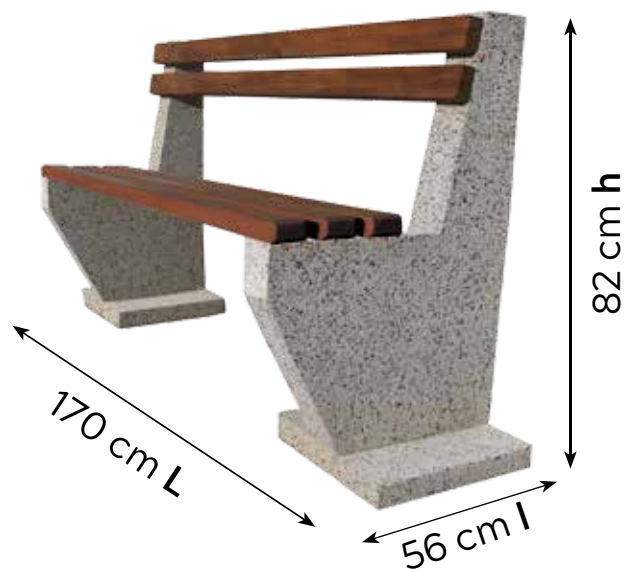

## MODEL BERLIN #001

Dimensiuni (L x l x h):  
200 cm x 40 cm x 44 cm

Greutate: 315 Kg

## MODEL BARCELONA #002

Dimensiuni (L x l x h):  
170 cm x 56 cm x 82 cm

Greutate: 165 Kg