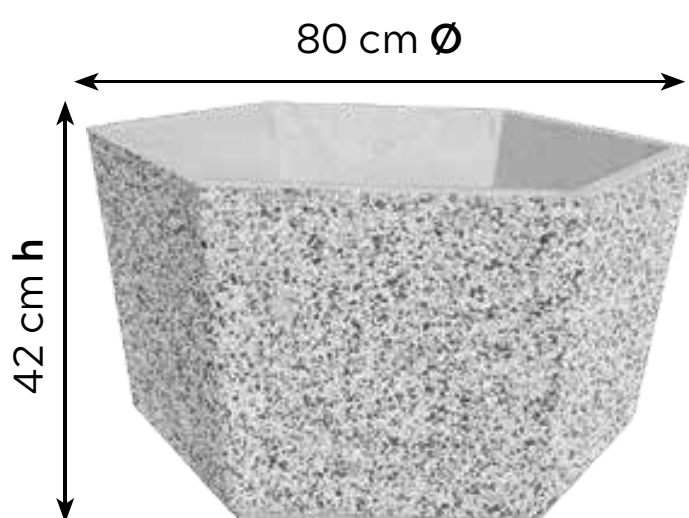

MODEL
LAZIO #013

Dimensiuni ($\varnothing$ x h):
80 cm x 48 cm

Greutate: 130 kg

Culori Disponibile

Bej

Brun

Alb

Gri

Negru

Roșu

Bordo

Galben

Verde