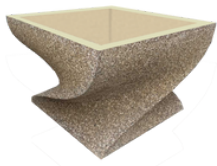

MODEL MONZA #040

Bej