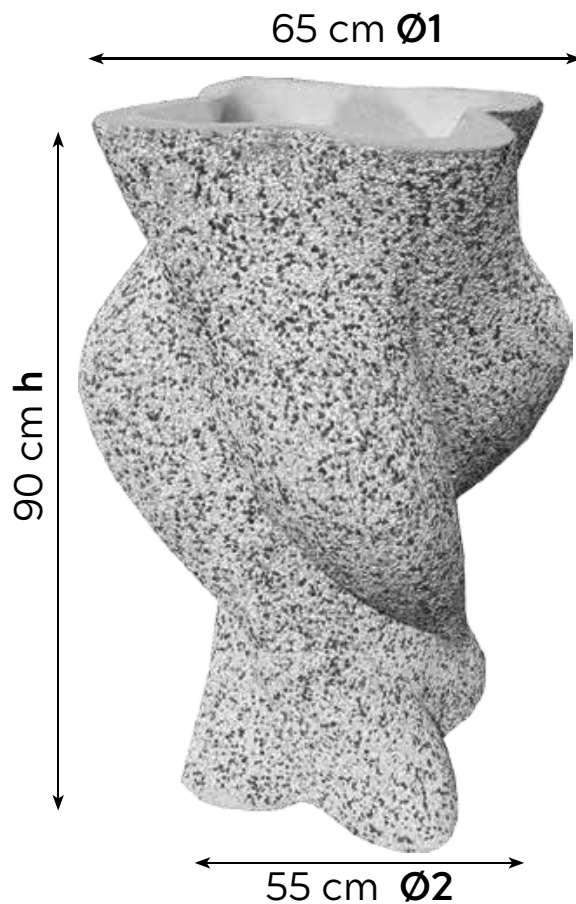

MODEL
CARRARA #039

Dimensiuni ($\text{\O}1$ x $\text{\O}2$ x h):

65 cm x 55 cm x 90 cm

Greutate: 220 kg