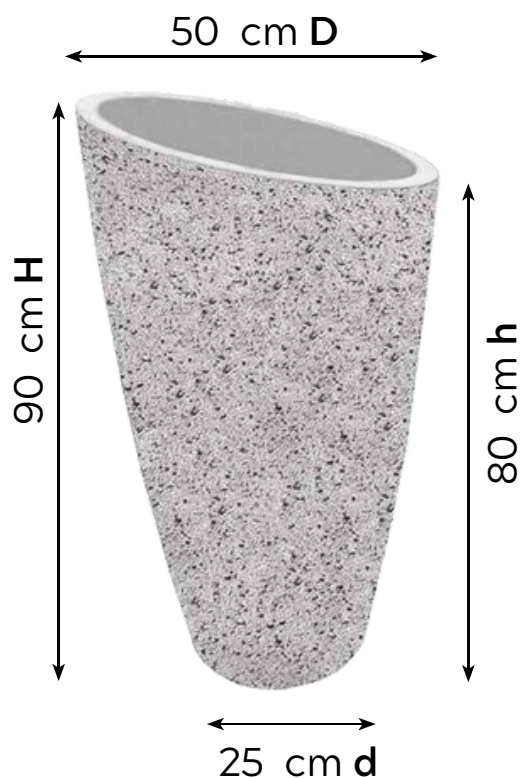

## MODEL PADOVA #029

 **Dimensiuni (D x d x H x h):**  
55 cm x 30 cm x 60 cm x 50 cm

 **Greutate: 70 Kg**

## MODEL EMILIA #030

 **Dimensiuni (D x d x H x h):**  
50 cm x 25 cm x 90 cm x 80 cm

 **Greutate: 80 Kg**