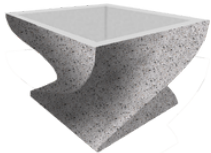

MODEL MONZA #040

Alb

Dimensiuni (X1 x X2 x Y1 x Y2 x h):

140 cm x 140 cm x 110 cm x 110 cm x 90 cm

Greutate: 1360 kg