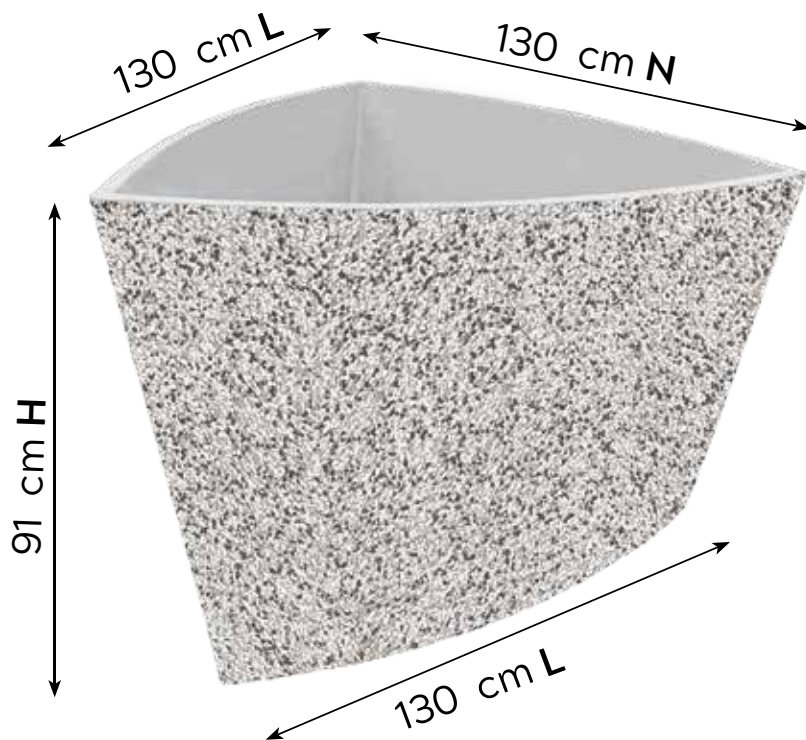

## MODEL EMILIA #030

 **Dimensiuni (D x d x H x h):**  
50 cm x 25 cm x 90 cm x 80 cm

 **Greutate: 80 Kg**

### Culori Disponibile

MODEL  
**GENOVA #031**

 Dimensiuni (L x H x N):  
93 cm x 61 cm x 93 cm

 Greutate: 270 Kg

MODEL  
**BOLOGNA #032**

 Dimensiuni (L x H x N):  
130 cm x 91 cm x 126 cm

 Greutate: 710 Kg