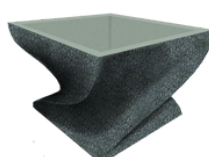

Verde

Bordo

**Dimensiuni (X1 x X2 x Y1 x Y2 x h):**

140 cm x 140 cm x 110 cm x 110 cm x 90 cm

**Greutate: 1360 kg**

MODEL  
**BRESCIA #041**

Dimensiuni ( $\varnothing$  x h):  
55 cm x 60 cm

Greutate: 127 Kg