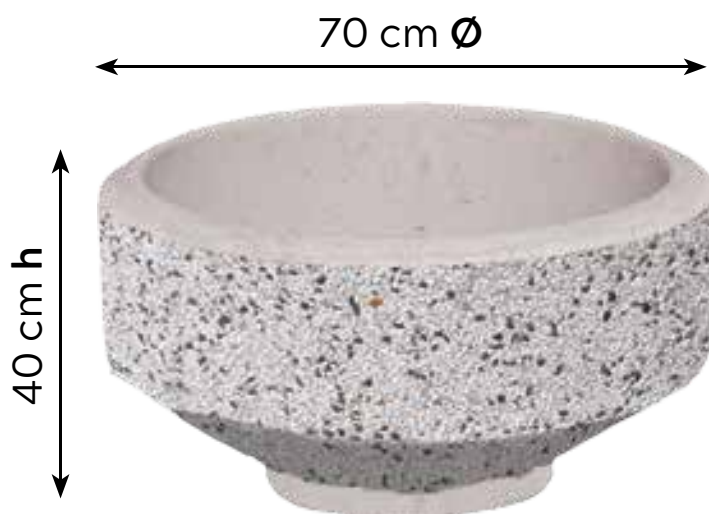

## MODEL RIMINI #001

**Dimensiuni (Ø x h):**  
34 cm x 24 cm

**Greutate: 20 Kg**

## MODEL ALESSANDRIA #005

Dimensiuni (Ø x h):

50 cm x 31 cm

Greutate: 35 Kg

## MODEL BARLETTA #009

Dimensiuni (Ø x h):  
69 cm x 36 cm

Greutate: 90 Kg

## MODEL CALABRIA #010

Dimensiuni (Ø x h):  
70 cm x 40 cm

Greutate: 105 Kg