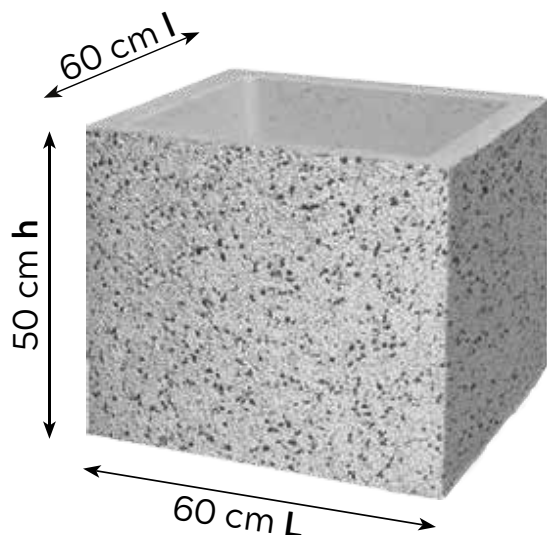

## MODEL TREVISO #014

**Dimensiuni (L x l x h):**

80 x 40 x 40 cm

**Greutate: 130 kg**