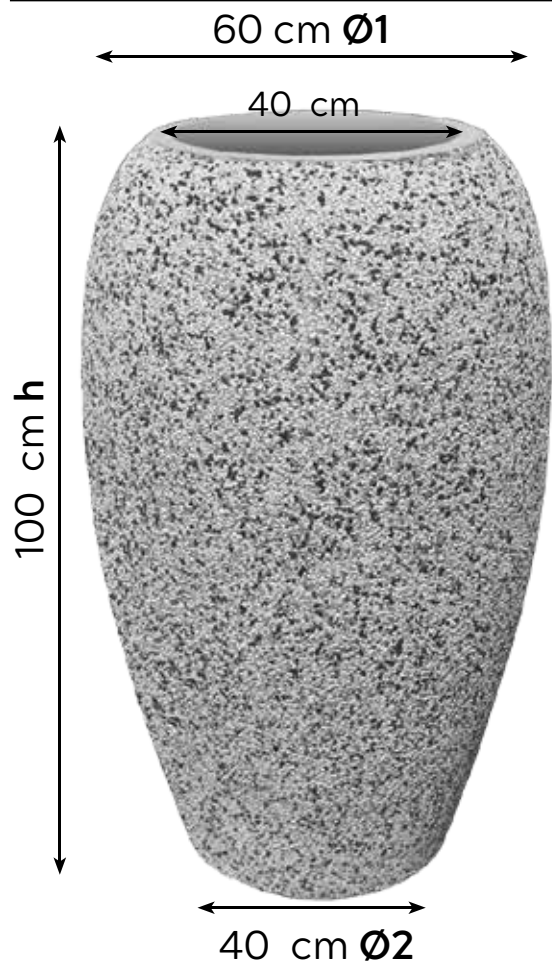

MODEL
BARI #036

Dimensiuni (Ø1 x Ø2 x h):
60 cm x 40cm x 100 cm

Greutate: 220 Kg

MODEL
TIVOLI #037

Dimensiuni (Ø1 x Ø2 x h):
53 cm x 38 cm x 56 cm

Greutate: 100 Kg