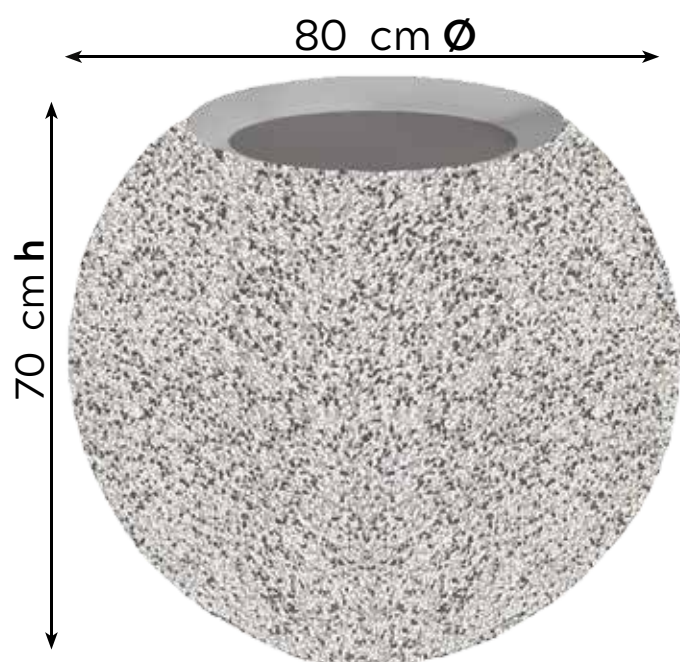

Galben

Verde

MODEL  
BERGAMO #033

 Dimensiuni (Ø x h): 50 cm x 42 cm

 Greutate: 70 kg

MODEL  
NOVARA #034

 Dimensiuni (Ø x h): 65 cm x 57 cm

 Greutate: 100 Kg

MODEL  
SIRACUZA #035

 Dimensiuni (Ø x h): 70 x 80 cm

 Greutate: 300 Kg