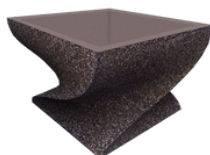

Verde

Bordo

**Dimensiuni (X1 x X2 x Y1 x Y2 x h):**

140 cm x 140 cm x 110 cm x 110 cm x 90 cm

**Greutate: 1360 kg**

MODEL  
**BRESCIA #041**

Dimensiuni ( $\varnothing$  x h):  
55 cm x 60 cm

Greutate: 127 Kg