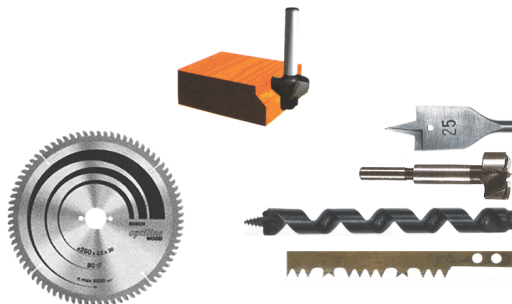

Scule pentru lemn/PVC

Pânze circulare
(monometalice și placate CMS)
Discuri diamantate pentru ascuțit
Freze, burghie
Capete/cuțite de rindeluit
Pânze gater
Pânze pamblică
Pânze fierăstrău pendular
Fierăstraie de mână