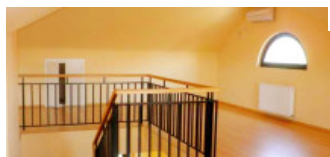

tamplarie aluminiu	terasa	▪ Ferestre de tip termopan, cu tamplarie din aluminiu, jaluzele verticale
termopan	TV	▪ Bucatarie utilata cu aragaz, hota, frigider, corpuri depozitare, fereastră mare
usa metalica		▪ Deschidere front stradal de 7 m
		▪ Teren de 180 mp, amprenta de 90 mp si curte de 70 mp

- Finisaje cu gresie si faianta
- Scara interioara din lemn masiv de mesteacan si fier forjat
- Constructie din beton
- Gradina

Amplasare

Vila se afla in apropierea Padurii Baneasa, unde aveti parte de spatii de agrement, terenuri de sport, scoli si gradinite private. Ajungeti repede in centrul comercial Baneasa City si ajungeti usor in centrul orasului datorita strazilor importante din vecinatate.

Pret

Vila poate fi inchiriată cu pretul de 1199 de euro pe luna.

Galeria proprietatii