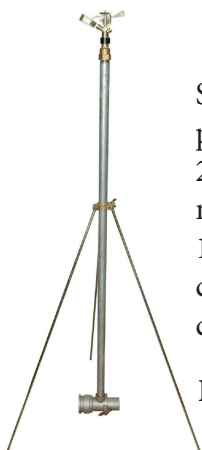

Kit Linie Aspersie Porumb 50m IR2300

Linie aspersie porumb 50m ideal pentru irigarea culturii de porumb si floarea soarelui. Setul conține 4 suporturi din teava de aluminiu si 4 capuri de aspersor din alamă, fittinguri și 4 role furtun plat ușor de manevrat.

Caracteristici aspersor :

Diametru Duza mm	4.0x2.4	
	Consum l/min	Diametru aspersiune,m
2	18.7	25.2
3	23.7	27.2

Furtun plat din PVC este **tratat UV** pentru 3 ani, cu insertie de plasa din fibra de sticla. Furtunul rezistă la o presiune de **4 bari**.

Lungime furtun: **12m**.

Lungimea irigată total **60m**,

Latime irigată min: **25m**

Suprafata totala irigată: **1500mp**

Mufe de conectare rapide incluse în set.

Suportul este prevazut cu picioare din oțel și țevă cu înălțimea de 1,5m. Capul aspersorului poate fi înălțat până la 2m deasupra solului . Datorită presiunii de lucru destul de mici de doar 2 bari, un cap de aspersor poate iriga în diametru până la 25 m astfel se exclude orice arie neirigata a culturii Dumneavoastră. De asemenea are un consum rezonabil de apr.19l/min sau 1140l/ora per cap de aspersor, rezultat raportat la numarul de capuri per set rezulta un consum de apă de 4560 l/ ora la 1 bar. La presiunea de 2 bari consumul este de 9200l/ora si cca 14000l/ora la presiunea de 3 bari.Pompa potrivită : 2" cu debit minim de 235l/minut.