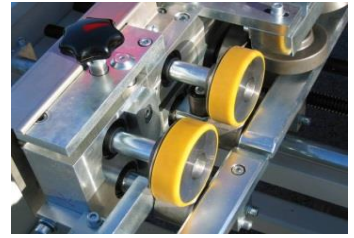

€ 2.076,00

WUKO Lock'n' Roller 1040

Unealta pentru inchiderea faltului simplu
 Functioneaza in ambele directii
 Role confectionate din otel inox
 Include geanta transport

€ 678,00

WUKO - UNELTE PENTRU FATADE SI INVELITORI FALTUITE 2

WUKO MASTER

Model 0420 si 0420S

Masina pentru profilarea tablei. Poate realiza profilarea pentru falt simplu si dublu

Model 0420S - model cu taiere longitudinala

cost impachetare + transport

PRET
NET EURO

€ 18.880,00

€ 20.540,00

la cerere

WUKO Sprinter 0410

Masina pentru incliderea faltului simplu sau dublu

Functioneaza inainte sau inapoi

Doua viteze de functionare

Poate fi folosita si pe invelitori curbe

230V. Include geanta transport