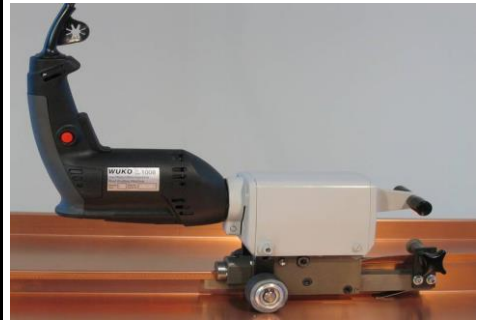

WUKO - UNELTE PENTRU FATADE SI INVELITORI FALTUITE 1

WUKO 1008 pentru profilare tabla

Unealta electrica care profileaza tabla pt. falt simplu si dublu

Se poate folosi si la acoperisuri rotunde cu raza minima de 2 m
230 V. Include geanta transport

Accesorii:
set role pentru raza minima de 0,8 m

PRET
NET EURO

€ 2.198,00

€ 464,00