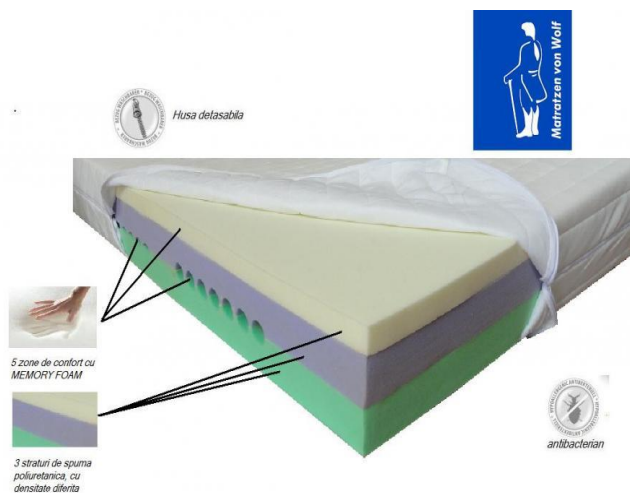

Saltea BONN

- Husa **lavabila si detasabila**, care permite curatarea acesteia si impiedica o transpiratie puternica;
- Miezi din **3 straturi** combinate din spuma poliuretanică specială;
- Contine un strat cu MemoryFoam care preia forma corpului, asigurand sustinerea optima muschilor din jurul coloanei ;
- Imbunatateste circulatia sangelui;
- Orificii de aerisire intre miezurile de spuma care asigura o circulatie mai buna a aerului;