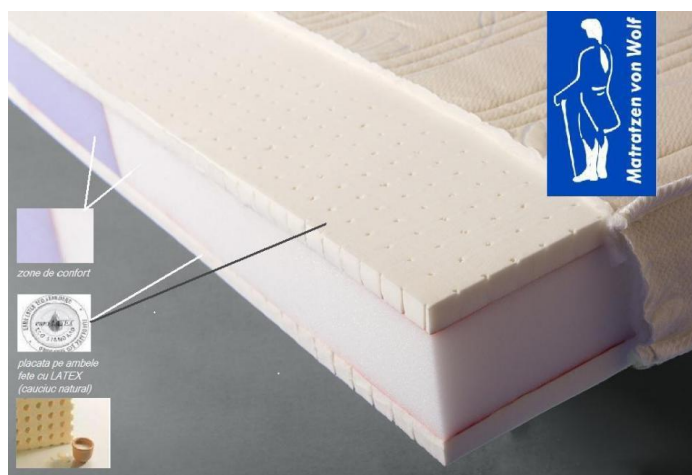

Saltea BONN

- Husa **lavabila si detasabila**, care permite curatarea acesteia si impiedica o transpiratie puternica;
- Miezi din **3 straturi** combinate din spuma poliuretanică specială;
- Contine un strat cu MemoryFoam care preia forma corpului, asigurand sustinerea optima muschilor din jurul coloanei ;
- Imbunatateste circulatia sangelui;
- Orificii de aerisire intre miezurile de spuma care asigura o circulatie mai buna a aerului;

Saltea TIROL

- Husa **lavabila si detasabila**, care permite curatarea acesteia si impiedica o transpiratie puternica;
- Miez spuma poliuretanică flexibilă, **cu 5 zone de confort**;
- Numarul crescut de zone de confort, distribuie uniform greutatea corpului tau pe suprafata salteii;
- Asigura suport optim corpului;
- Elibereaza tensiunea musculara si imbunatateste circulatia sangelui;
- Permite circulatia aerului;

Saltea HESSA

- Husa **lavabila si detasabila**, care permite curatarea acesteia si impiedica o transpiratie puternica;
- Miez spuma poliuretanică flexibilă, placat pe ambele fete cu **cofrag soft si mediu ca duritate**;
- Asigura suport optim corpului mai ales in zona lombara prin insertiile speciale;
- Asigura suport optim corpului;
- Elibereaza tensiunea musculara si imbunatateste circulatia sangelui;
- Permite circulatia aerului;

Saltea ALESSANDRA

- Husa **lavabila si detasabila**, care permite curatarea acesteia si impiedica o transpiratie puternica;
- Miez spuma poliuretanică flexibilă, placat pe ambele fete cu **LATEX (cauciuc natural)** spumos elastic cu functii ortopedice;
- Asigura distribuirea corecta a greutatii corporale si o pozitionarea corecta a coloanei vertebrale;
- Fabricata din latex (**cauciuc natural**), salteaua respira prin structura sa celulara deschisa si prin canalele sale de ventilatie, creand un mediu de somn racoros si sanatos;