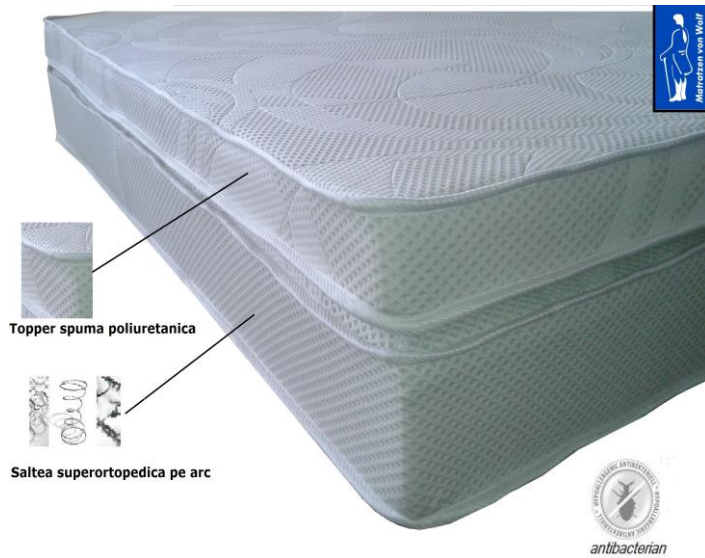

Saltea BAVARIA

- Husa textilă tricot și topper din spuma PU cu acoperire tricot matlasat ce permite circulația aerului;
- Miez format din :
  - a) plasa de arcuri Bonell de 5 spine și sunt legate între ele cu spirale de sarmă fabricată din oțel de carbon;
  - b) arcurile sunt tratate termic la curenți de înaltă frecvență, ceea ce conferă o rezistență îndelungată a elasticității sarmei;
  - c) arcurile sunt tratate termic la curenți de înaltă frecvență, ceea ce conferă o rezistență îndelungată a elasticității sarmei;
  - d) spuma poliuretanică de densitate și duritate mare, pentru rigidizare, pe ambele fețe;
  - e) feltru și spuma poliuretanică pe ambele fețe;
  - f) topper din spuma poliuretanică