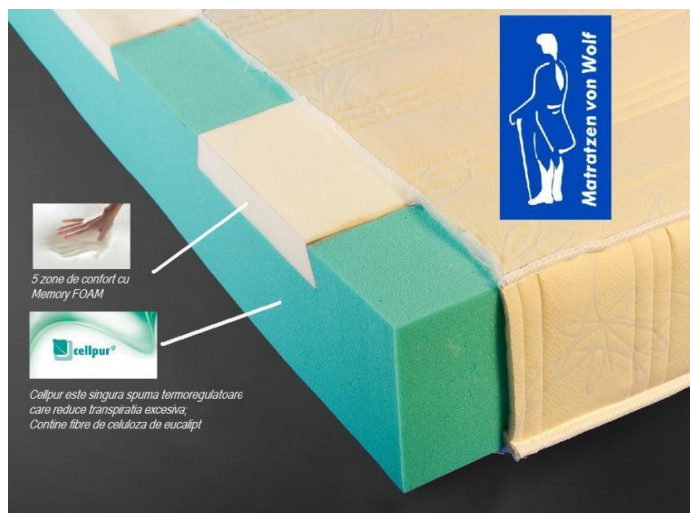

Gama Matratzen von Wolf

Saltea FRANKFURT

- Husa **lavabila si detasabila**, care permite curatarea acesteia si impiedica o transpiratie puternica;
- Saltea cu dubla utilizare;
- **Miez Cellpur** (antibacterian) ultraflexibil, placat pe o parte cu MemoryFoam (umeri, solduri, genunchi) cu 5 zone de confort;
- Cellpur este singura spuma termoreglatoare care reduce transpiratia excesiva;
- Contine fibre de celuloza de eucalipt, care absorb foarte bine umiditatea, asigurand un mediu uscat pe toata durata somnului;
- Numarul crescut de zone de confort, distribuie uniform greutatea corpului tau pe suprafata saltelei ;
- Proprietatile anatomice si ortopedice ale saltelei au o influenta benefica asupra corpului, asigurand suport optim corpului, eliberand tensiunea musculara si imbunatatind circulatia sangelui;
- Permite circulatia aerului;