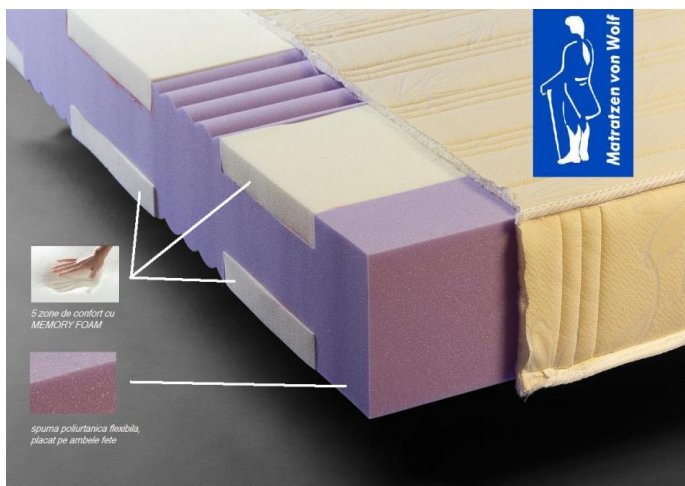

Saltea KONSTANZ

- Husa **lavabila si detasabila**, care permite curatarea acesteia si impiedica o transpiratie puternica;
- Miezi spuma poliuretanică flexibilă, placat pe ambele fețe cu **MemoryFoam** (umeri, solduri, genunchi) cu **5 zone de confort**;
- Numarul crescut de zone de confort, distribuie uniform greutatea corpului tau pe suprafata salteii;
- Asigura suport optim corpului;
- Elibereaza tensiunea musculara si imbunatateste circulatia sangelui;
- Permite circulatia aerului;