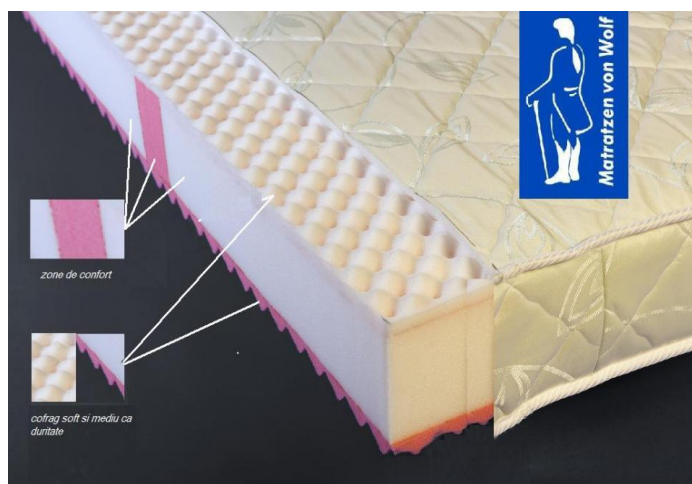

Saltea SAXONIA

- Husa **lavabila si detasabila**, care permite curatarea acesteia si impiedica o transpiratie puternica;
- Miezul salteii este un nucleu din latex spumos elastic cu functii ortopedice;
- Asigura distribuirea corecta a greutatii corporale si o pozitionarea corecta a coloanei vertebrale;
- Fabricata din LATEX (**cauciuc natural**), salteaua respira prin structura sa celulara deschisa si prin canalele sale de ventilatie, creand un mediu de somn racoros si sanatos;

Saltea BONN

- Husa **lavabila si detasabila**, care permite curatarea acesteia si impiedica o transpiratie puternica;
- Miezi din **3 straturi** combinate din spuma poliuretanică specială;
- Contine un strat cu MemoryFoam care preia forma corpului, asigurand sustinerea optima muschilor din jurul coloanei ;
- Imbunatateste circulatia sangelui;
- Orificii de aerisire intre miezurile de spuma care asigura o circulatie mai buna a aerului;

Saltea TIROL

- Husa **lavabila si detasabila**, care permite curatarea acesteia si impiedica o transpiratie puternica;
- Miez spuma poliuretanică flexibilă, **cu 5 zone de confort**;
- Numarul crescut de zone de confort, distribuie uniform greutatea corpului tau pe suprafata salteii;
- Asigura suport optim corpului;
- Elibereaza tensiunea musculara si imbunatateste circulatia sangelui;
- Permite circulatia aerului;

Saltea HESSA

- Husa **lavabila si detasabila**, care permite curatarea acesteia si impiedica o transpiratie puternica;
- Miez spuma poliuretanică flexibilă, placat pe ambele fete cu **cofrag soft si mediu ca duritate**;
- Asigura suport optim corpului mai ales in zona lombara prin insertiile speciale;
- Asigura suport optim corpului;
- Elibereaza tensiunea musculara si imbunatateste circulatia sangelui;
- Permite circulatia aerului;