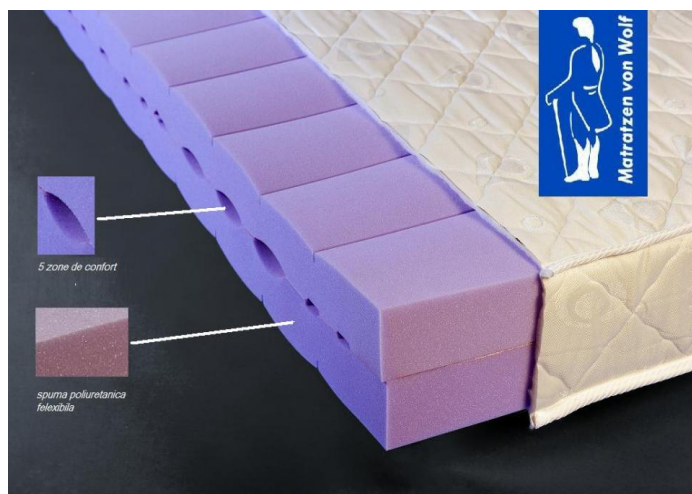

Saltea TIROL

- Husa **lavabila si detasabila**, care permite curatarea acesteia si impiedica o transpiratie puternica;
- Miez spuma poliuretanică flexibilă, **cu 5 zone de confort**;
- Numarul crescut de zone de confort, distribuie uniform greutatea corpului tau pe suprafata salteii;
- Asigura suport optim corpului;
- Elibereaza tensiunea musculara si imbunatateste circulatia sangelui;
- Permite circulatia aerului;