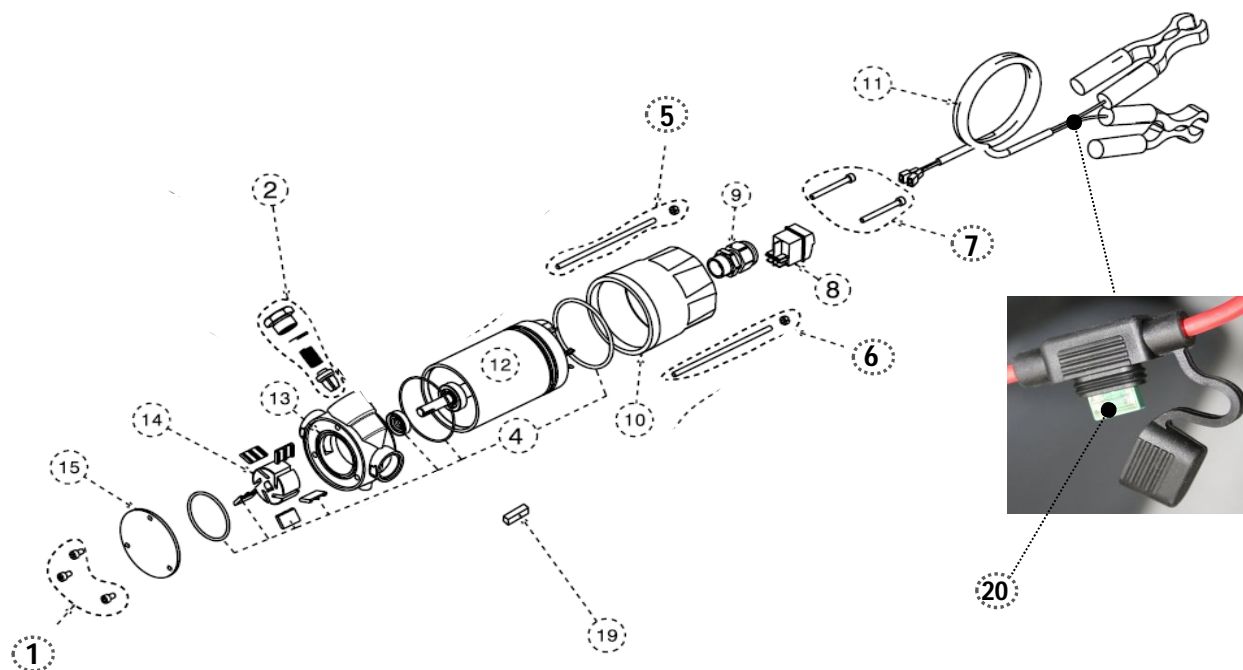

Réf : 136285 CUVE 200L SIMPLE 12V40L PA4M CONFORME ADR

DE 25/10/2010

Photo non contractuelle

REP	CODE ARTICLE	DESIGNATION	QT	EN STOCK	SUR CDE
1	136257	CUVE 200L SIMPLE PAROI NU	1	👍	
2	138062	POMPE S GO 12V40L 4M COIFFEE	1	👍	
3	139789	FLEX 4M REFOUL20 13/4" TOURNANT	1	👍	
4	720063	PIST CARB AUTO50L NOIR SAN RAC	1	👍	
5	853523	VANNE MF 1 DROITE 3 PIECES	1	👍	
6	137939	EVENT PLASTIQUE 3/4"	1	👍	
7	137263	BOUCHON PLAST NOIR 2"	1	👍	
8	140163	AUTOCOLLANT UR FOND ROUGE	1	👍	
9	101970	AUTOCOLLANT ADR	1	👍	
10	101919	AUTOCOLLANT FERMETURE VANNE	1	👍	
11	853505	SUPPORT CABLE 12V24V EN T	1	👍	
12	139751	FLEX D.25 M1 M1" T L0.15M	1	👍	
13	141845	SUPPORT POMPE POUR HOB0	1	👍	
14	853506	RACCORD TOURN BONDE2CAN25+ASPI.	1	👍	

Nous pouvons vous proposer nos kits de pièces de rechange pour :

	CODE ARTICLE	DESIGNATION	QT	EN STOCK	SUR CDE
En cas de perte de débit	142081	KIT JOINT+PALETES KITBAT/PS30	1	👍	

Réf : 136285 CUVE 200L SIMPLE 12V40L PA4M CONFORME ADR

Réf : 138062 POMPE S GO 12V40L 4M COIFFEE

DU 13/05/2011

REP	CODE ARTICLE	DESIGNATION	QT	EN STOCK	SUR CDE
1	140758	VIS CHC M5x8 ZINGUE 8.8	3	👍	
2	142078	KIT BYPASS KITBAT/PS30	1	👍	
4	142081	KIT JOINT+PALETTES KITBAT/PS30	1	👍	
5	140836	TIGE FILETEE M5 L.135 ZINGUEE	2	👍	
6	140879	ECROU M5 ZINGUES	2	👍	
7	140764	VIS CHC M5x50 ZINGUE	2	👍	
8	140409	INTERRUPT BIPOLE 12V 30A	1	👍	
9	140295	PRESSE ETOUPE+ECR+JOIN M20x1.5	1	👍	
10	141531	COIFFE ROUGE MOTEUR 12V	1	👍	
11	140227	CABLE AVEC PINCE LG4M 2x2.5mm ²	1	👍	
12	141672	MOT 12 V 5000T 140 W	1	👍	
13	141389	CORPS PPE USINE 12/24V-40L	1	👍	
14	141827	PORTE PALETTES 40 50 60L	1	👍	
15	141456	COUVERC ACIER PS30-KITBAT	1	👍	
19	141570	CLAVETTE 3X3X10	1	👍	
20	140356	FUSIBLE 30A MINI A FOURCHE	1	👍	