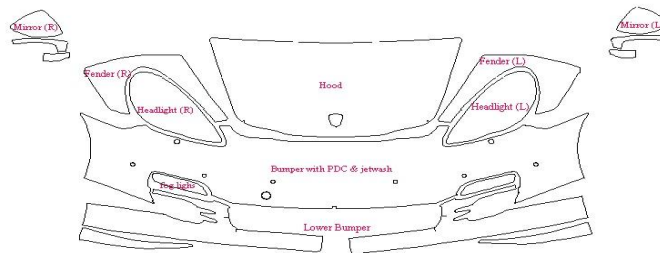

3M

VentureShield™

Folie Protectie Caroserie

PORSCHE PANAMERA

kitcomplet: 6.95 ml x 0.61m

kit optional: 2.45 ml x 0.61 m

*Necesarul de foliepoatesadifere in functie de modelul exact al masiniisianul de fabricatie