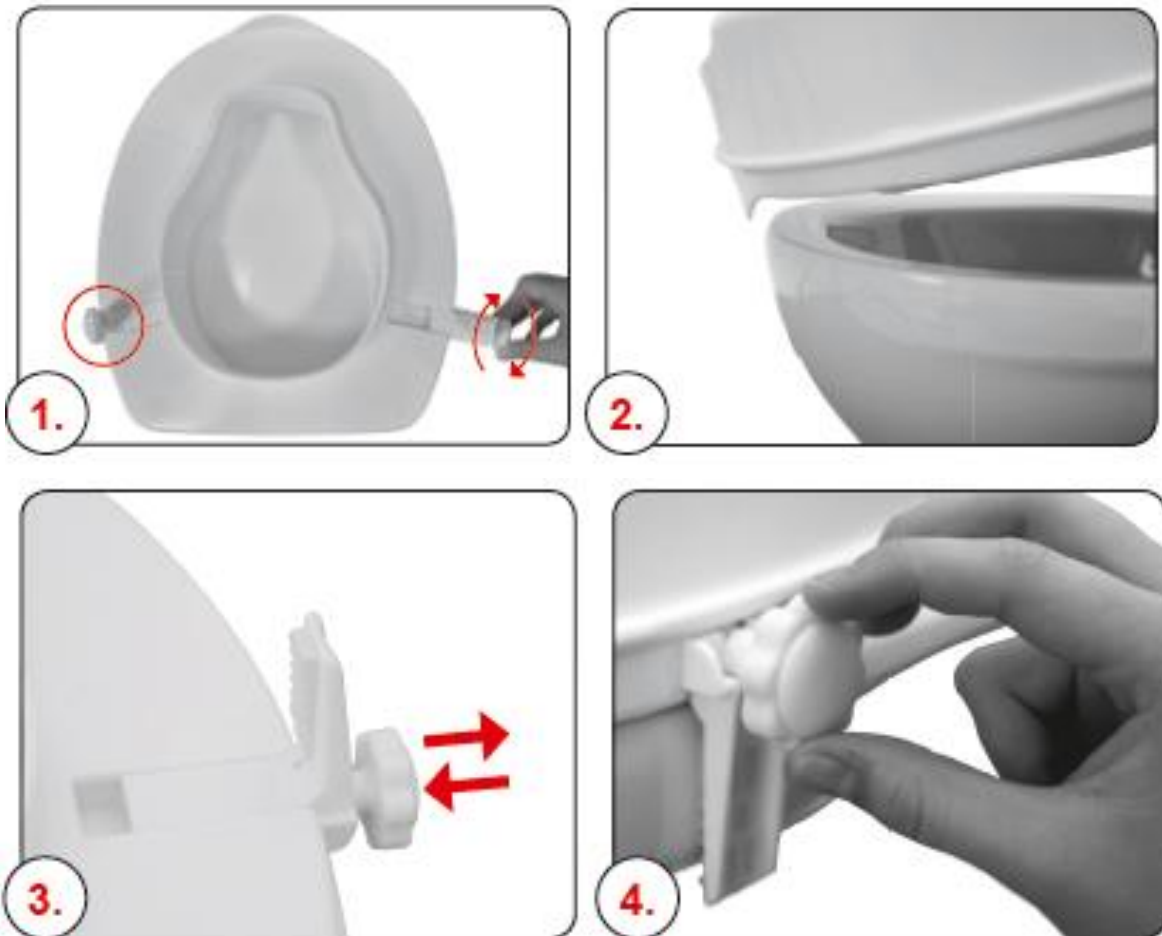

Assistent

INSTRUCTIUNI DE ASAMBLARE
INALTATOR WC CU CAPAC
A0071001

CONTINUTUL PACHETULUI:

| 1 | 2 |
|---|---|
|  1x |  2x |

ASAMBLAREA:

Indicatii importante!

Inaintea oricarei utilizari, verificati in orice caz ca inaltatorul pentru WC sa aibe o pozitie sigura.