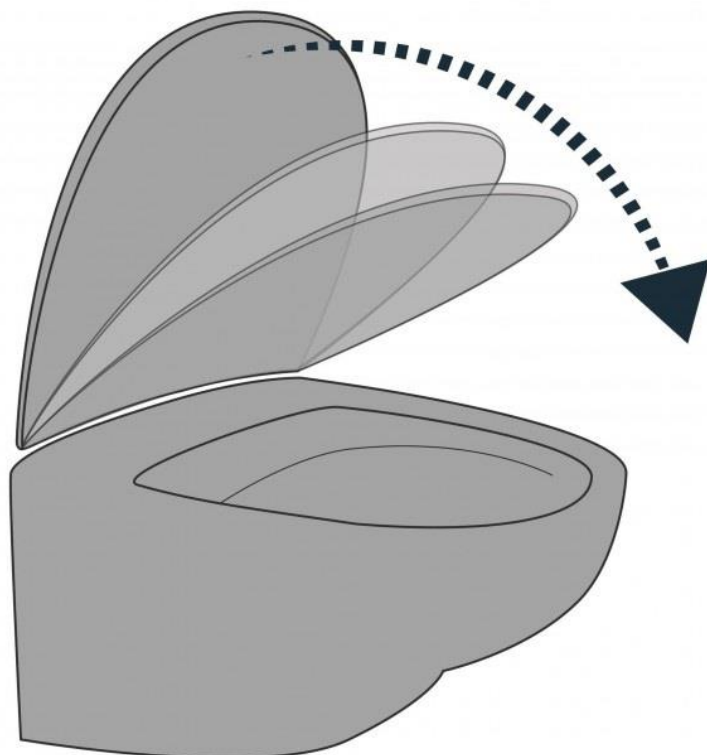

RIDDER

INCHIDERE AMORTIZATA!!!

**Manual de utilizare si instalare
Capac toaleta Ridder cu inchidere amortizata
02101106 - 02101107 - 02101133**

Indicatii importante!

Miami - capac pentru vasul de toaleta cu inchidere amortizata (lenta).

Piesele metalice sunt confectionate din otel inoxidabil.

Este confectionat din polipropilena, un material care se curata foarte usor si se potriveste pe majoritatea vaselor de toaleta

Instructiuni de curatare si intretinere: