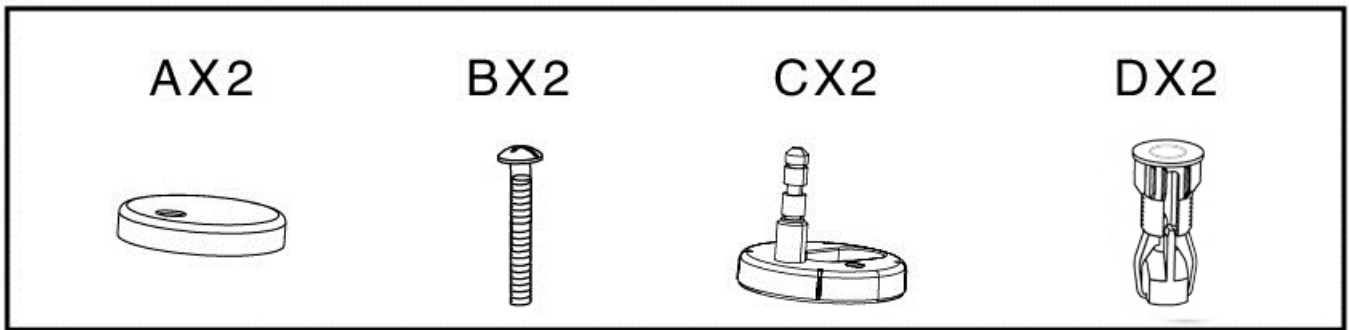

CONTINUTUL PACHETULUI: