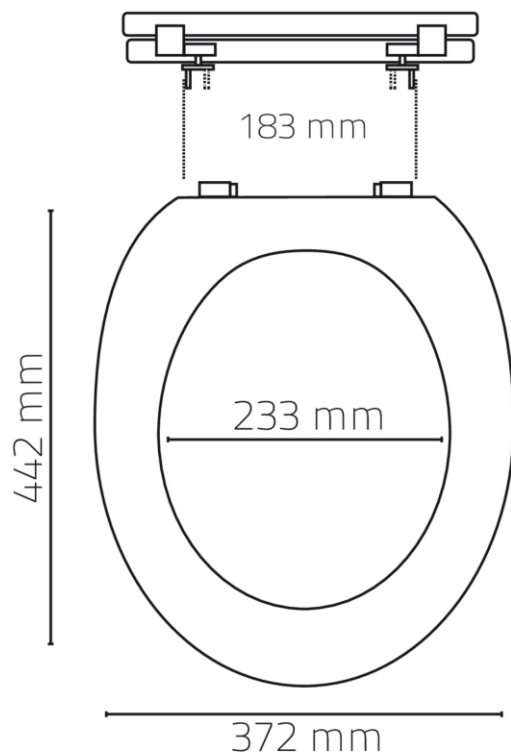

Indicatii importante!

Miami - capac pentru vasul de toaleta cu inchidere amortizata (lenta).

Piesele metalice sunt confectionate din otel inoxidabil.

Este confectionat din polipropilena, un material care se curata foarte usor si se potriveste pe majoritatea vaselor de toaleta

Instructiuni de curatare si intretinere:

1. Nu utilizati pentru curatare decat detergenti adecvati din comert.
2. Nu utilizati detergenti pe baza de solventi, agresivi sau abrazivi.

DIMENSIUNI: