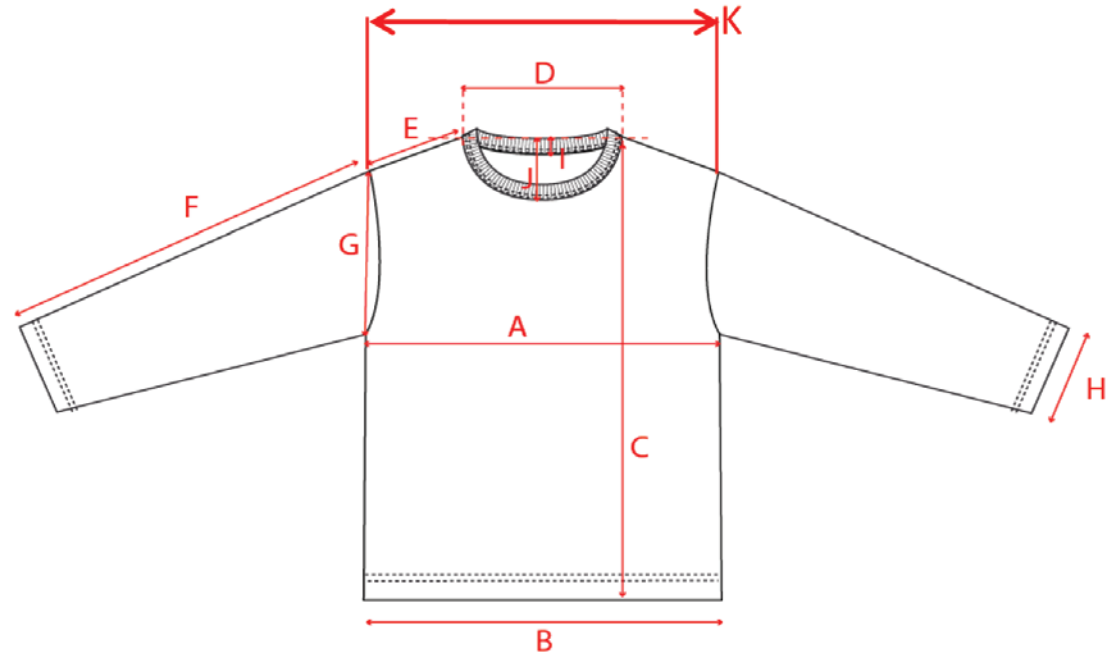

STITCHING DETAIL

COMBO 2

COMBO 1 - TRANSFER PRINT (SHIRT)

PACKAGING ESPECIFICATIONS:

HANG TAG

MAIN LABEL

PACKAGING REQUIREMENTS:

IS NECESSARY TO INCLUDE IN THIS ORDER:
HANGER + RING SIZE + POLYBAG

SIDE LABEL

						
					14 y for boy	14 y for girl
						

AZUR 297 U	BLUE 300 U	GREEN 347 U	OLIVE 384 U	LIGHT GREEN 381 U	YELLOW YELLOW U	ORANGEY 123 U	RED 172 U	PINK 176 U
6 months 67 cm	9 months 71 cm	12 months 74 cm	18 months 81 cm	2 years 86 cm	3 years 94 cm	4 years 102 cm	5 years 108 cm	
6 years 114 cm	7 years 120 cm	8 years 126 cm	9 years 132 cm	10 ans 138 cm	11 years 144 cm	12 years 150 cm	5 years 108 cm	14 years B-162 G-156 cm

T-SHIRT PYJAMA JERSEY

DATE: 30-11-2007
FOURNISSEUR
REFERENCE

		2A	3A	4A	5A	6A	8A
1/2 poitrine 1/2 chest round	A	32	33	34	35	36	38
1/2 base 1/2 bottom round	B	32	33	34	35	36	38
long totale d'epaule Total lenght from shoulder	C	40	42	44	46	48	50
larg encolure à plat Neckhole width relaxed	D	14,5	15	15	15,5	15,5	16
larg encolure tendue Neckhole width stretched		27	27	27	28	28	29
profondeur encolure dev Front neckhole depth	J	6,5	7	7	7,5	7,5	8
profondeur encolure dos back neckhole depth	i	2	2	2	2	2	2
long epaule shoulder length	E	8	8,5	9	9,5	10	10,5
Long manche sleeve lenght	F	30	33	36	38	40	44
1/2 emmanchure 1/2 armhole	G	15	15,5	16	16,5	17	18
1/2 bas de manche 1/2 bottom sleeve	H	8	8,5	9	9,5	9,5	10
Carrure épaule Shoulder breath	K	30,5	32	33	34,5	35,5	37

SIZE CHART

Size chart and size display for Clothes and Jeans

size grain on hanger

ERUM

Supplier

MAINETTI

Supplier

ROYBIER