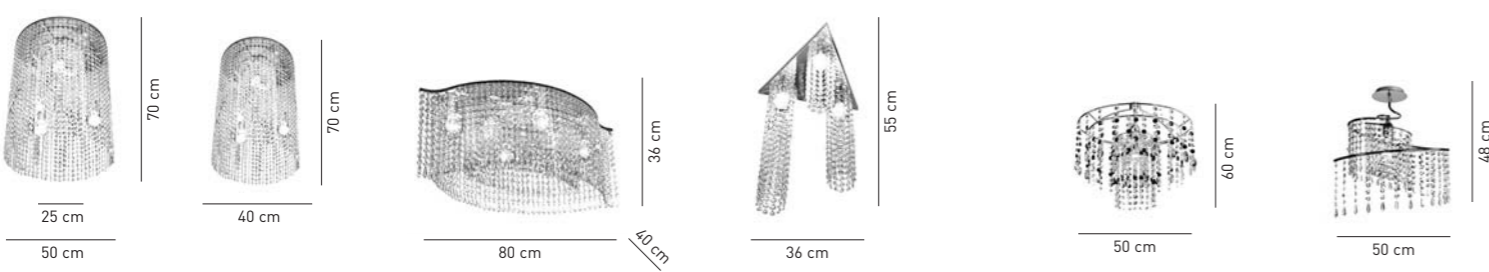

2137	2138	2139	2140	2141	2142
CR	CR	CR, OL	CR	CR, OL	CR
Cristallo molato + ambra o nero	Cristallo molato + ambra o nero	Cristallo molato + ambra o nero	Swarovski Strass + ambra o nero Cristallo molato + ambra o nero	Swarovski Strass + ambra o nero Cristallo molato + ambra o nero	Swarovski Strass + ambra o nero Cristallo molato + ambra o nero
Max. 4x60W E27 Max. 4x26W E27 Dulux-EI	Max. 4x60W E27 Max. 4x26W E27 Dulux-EI	Max. 6x60W E27 Max. 6x26W E27 Dulux-EI	Max. 3x60W G9	Max. 1x100W E27 Globolux Max. 1x26W E27 Dulux-EI	Max. 1x100W E27 Globolux Max. 1x26W E27 Dulux-EI
▽	▽	▽	▽	▽	▽