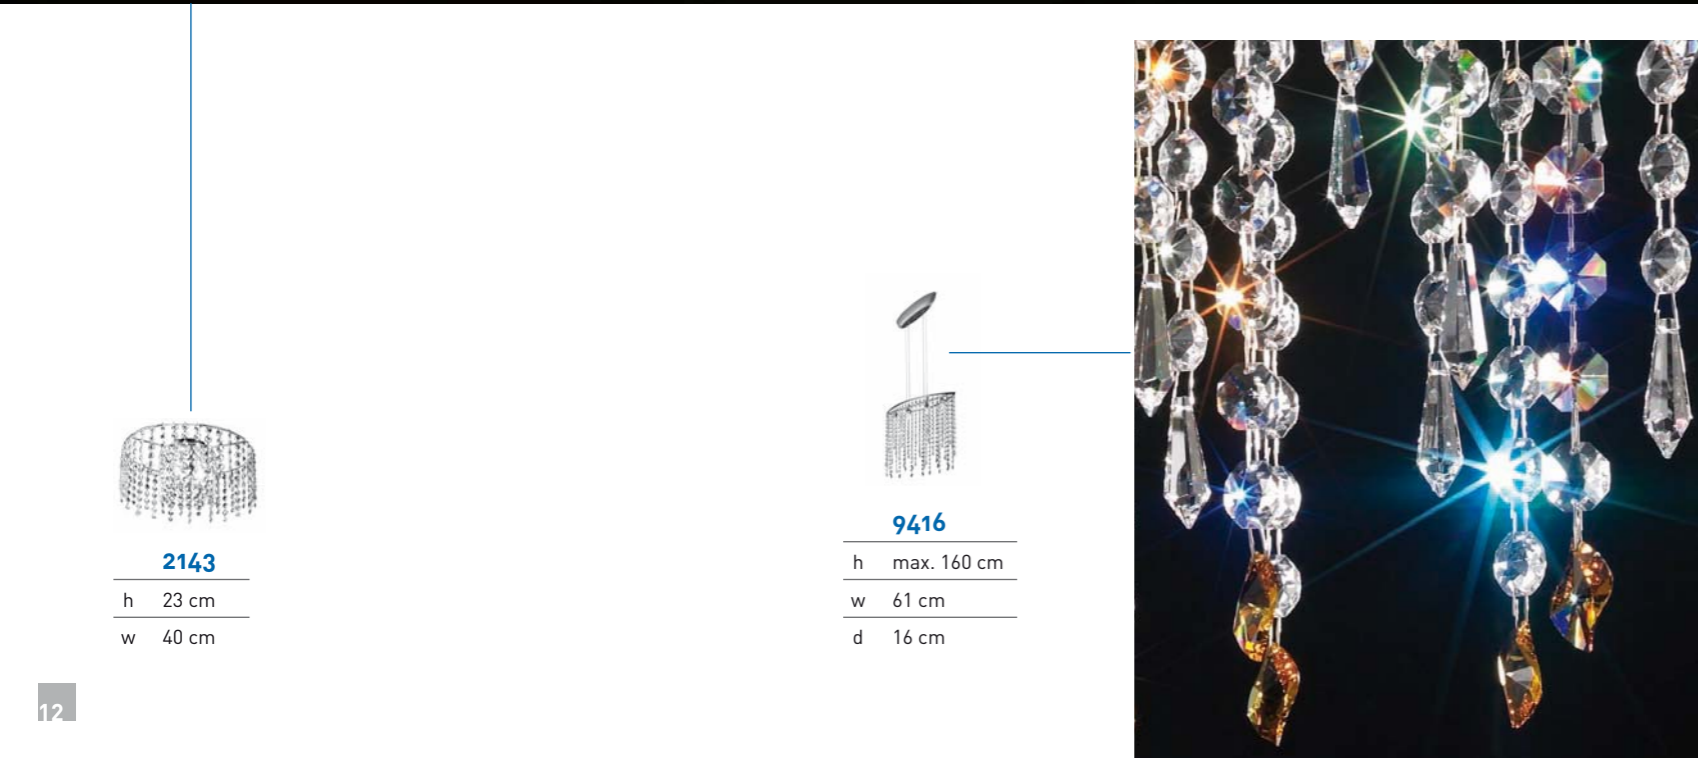

w 50 cm

**9419**

h max. 160 cm

w 50 cm

9416 CR cristallo molato + Swarovski ambra

**2143**

h 23 cm  
w 40 cm

**9416**