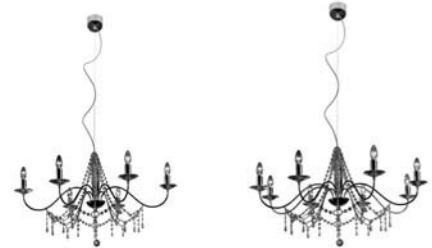

9417

h max. 140 cm
w 73 cm

9418

h max. 140 cm
w 102 cm

7172

h 37 cm
w 40 cm
d 16 cm

8134

h 40 cm
w 12 cm