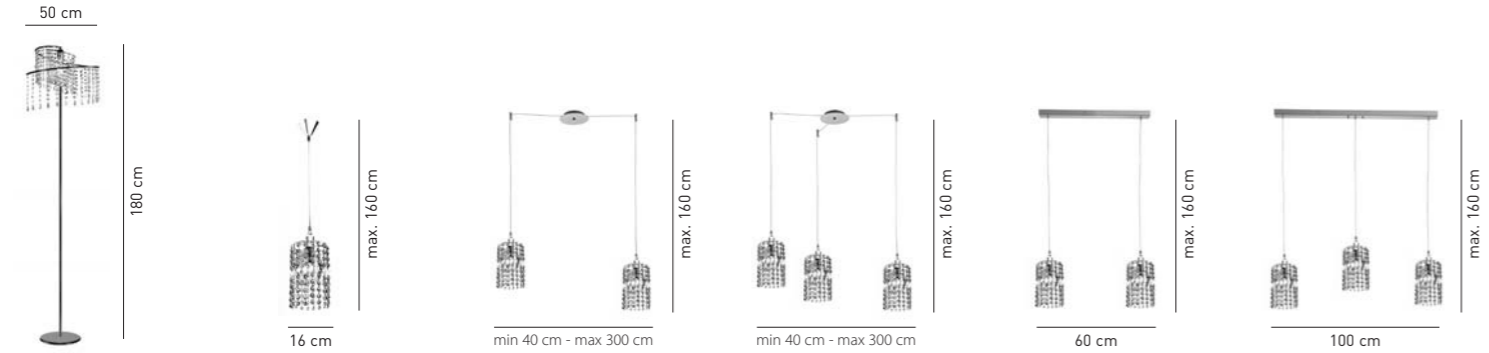

9348

h	max.160 cm	max.160 cm	max.160 cm	max.160 cm	max.160 cm
w	16 cm	min. 40 - max. 300 cm	min. 40 - max. 300 cm	60 cm	100 cm

h	max.120 cm	max.120 cm
w	13 cm	60 cm

2141

9415

h	60 cm	max. 160 cm
w	50 cm	50 cm

**8134**

h 40 cm  
w 12 cm

**8137**

h 63 cm  
w 40 cm

**8138**

h 27 cm  
w 8 cm

**7171**

h 66 cm  
w 20 cm  
d 11 cm

**2137**

h 70 cm  
w 50 cm

**2138**

h 70 cm  
w 40 cm

**2139**

h 36 cm  
w 80 cm  
d 40 cm

**2140**

h 55 cm  
w 36 cm

# diamonds

1172	9370	9371	9372	9373	9374
CR	CR	CR	CR	CR	CR
Swarovski Strass + ambra o nero Cristallo molato + ambra o nero	Swarovski Strass + ambra o nero Cristallo molato + ambra o nero	Swarovski Strass + ambra o nero Cristallo molato + ambra o nero	Swarovski Strass + ambra o nero Cristallo molato + ambra o nero	Swarovski Strass + ambra o nero Cristallo molato + ambra o nero	Swarovski Strass + ambra o nero Cristallo molato + ambra o nero
Max. 1x150W E27 Globolux	Max. 1x100W E27 Max. 1x20W E27 Dulux-EI	Max. 2x100W E27 Max. 2x20W E27 Dulux-EI	Max. 3x100W E27 Max. 3x20W E27 Dulux-EI	Max. 2x100W E27 Max. 2x20W E27 Dulux-EI	Max. 3x100W E27 Max. 3x20W E27 Dulux-EI
		▽ Cavo elettrico cm. 200 Cable length cm. 200	▽ Cavo elettrico cm. 200 Cable length cm. 200	▽	▽