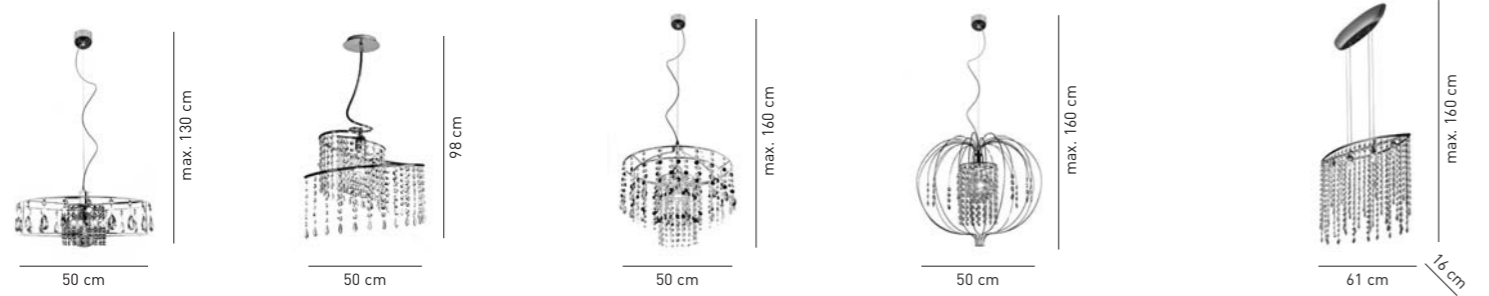

w 50 cm

**9419**

h max. 160 cm

w 50 cm

9416 CR cristallo molato + Swarovski ambra

**2143**

h 23 cm  
w 40 cm

**9416**

**8134**

h 40 cm  
w 12 cm

**8137**

h 63 cm  
w 40 cm

**8138**

h 27 cm  
w 8 cm

**7171**

h 66 cm  
w 20 cm  
d 11 cm

**2137**

h 70 cm  
w 50 cm

**2138**

h 70 cm  
w 40 cm

**2139**

h 36 cm  
w 80 cm  
d 40 cm

**2140**

h 55 cm  
w 36 cm

# diamonds

1172	9370	9371	9372	9373	9374
CR	CR	CR	CR	CR	CR
Swarovski Strass + ambra o nero Cristallo molato + ambra o nero	Swarovski Strass + ambra o nero Cristallo molato + ambra o nero	Swarovski Strass + ambra o nero Cristallo molato + ambra o nero	Swarovski Strass + ambra o nero Cristallo molato + ambra o nero	Swarovski Strass + ambra o nero Cristallo molato + ambra o nero	Swarovski Strass + ambra o nero Cristallo molato + ambra o nero
Max. 1x150W E27 Globolux	Max. 1x100W E27 Max. 1x20W E27 Dulux-EI	Max. 2x100W E27 Max. 2x20W E27 Dulux-EI	Max. 3x100W E27 Max. 3x20W E27 Dulux-EI	Max. 2x100W E27 Max. 2x20W E27 Dulux-EI	Max. 3x100W E27 Max. 3x20W E27 Dulux-EI
		▽ Cavo elettrico cm. 200 Cable length cm. 200	▽ Cavo elettrico cm. 200 Cable length cm. 200	▽	▽