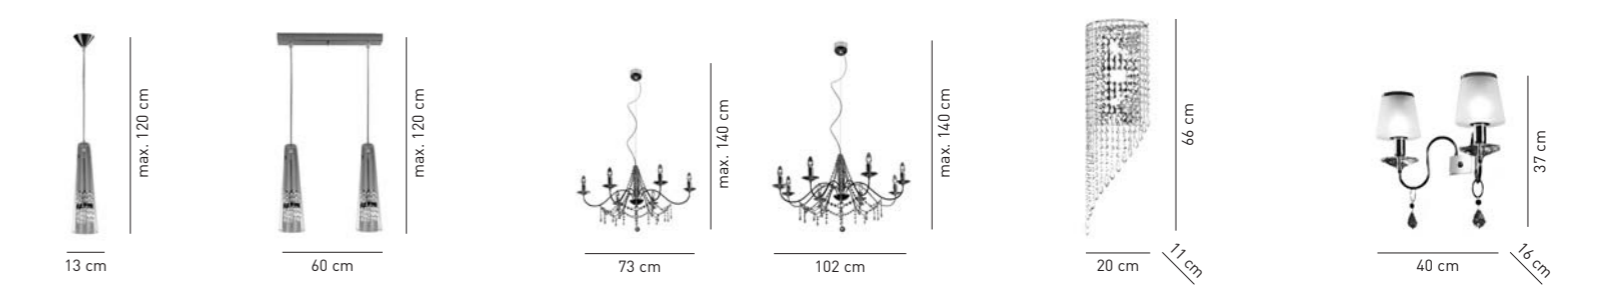

9347	9348	9417	9418	7171	7172
CR	CR	CR	CR	CR	CR
V6 + Swarovski Strass + ambra o nero + Cristallo molato + ambra o nero	V6 + Swarovski Strass + ambra o nero + Cristallo molato + ambra o nero	Cristallo molato + ambra o nero	Cristallo molato + ambra o nero	Swarovski Strass + ambra o nero Cristallo molato + ambra o nero	V6, V61 + Cristallo molato + ambra o nero
Max. 1x100W E27 Max. 1x20W E27 Dulux-EI	Max. 2x100W E27 chiara Max. 2x20W E27 Dulux-EI	Max. 6x60W E14	Max. 8x60W E14	Max. 3x60W G9	Max. 2x60W E14 Max. 2x15W E14 Dulux-EI
▽	▽	▽	▽	▽	▽