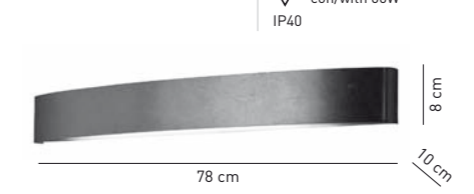

7156
CR, NS
Swarovski Strass cristallo o nero
Max. 2x24W T5
IP40

7167
BO, FA, FO
Max. 2x24W T5 fluorescente
IP40

7168
BO, FA, FO
1x18W G24 d-2 Dulux
IP40

8126
CR
V61 + Swarovski Strass cristallo o nero
Max. 1x60W G9