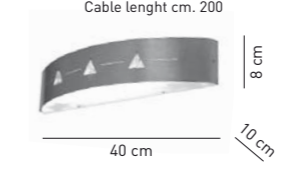

9338
CR, NS
V61 + Swarovski Strass cristallo o nero
Max. 5x60W G9

2128
CR, NS
V61 + Swarovski Strass cristallo o nero
Max. 4x60W E27 chiara
Max. 4x20W E27 Dulux-EI

9398	9399	9400	9401	9402
CR	CR	CR	CR	CR
V61 + Swarovski Strass cristallo o nero	V61 + Swarovski Strass cristallo o nero	V61 + Swarovski Strass cristallo o nero	V61 + Swarovski Strass cristallo o nero	V61 + Swarovski Strass cristallo o nero
Max. 1x60W G9	Max. 2x60W G9	Max. 3x60W G9	Max. 2x60W G9	Max. 3x60W G9
	Cavo elettrico cm. 200 Cable lenght cm. 200	Cavo elettrico cm. 200 Cable lenght cm. 200		