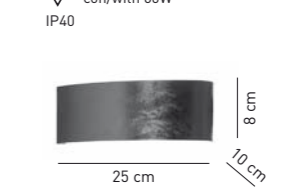

7156
CR, NS
Swarovski Strass cristallo o nero
Max. 2x24W T5
IP40

7167
BO, FA, FO
Max. 2x24W T5 fluorescente
IP40

7168
BO, FA, FO
1x18W G24 d-2 Dulux
IP40

8126
CR
V61 + Swarovski Strass cristallo o nero
Max. 1x60W G9