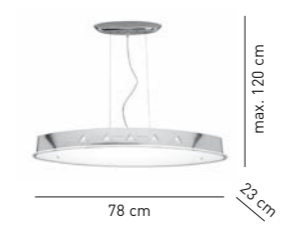

8126

h 23 cm
w 17 cm

9338

h max. 120 cm
w 78 cm
d 23 cm

9368

h max. 120 cm
w 78 cm
d 23 cm

2128

h 9 cm
w 78 cm
d 23 cm

9398

h max. 120 cm
w 17 cm

9399

h max. 160 cm
w min. 40 - max. 300 cm

9400

h max. 160 cm
w min. 40 - max. 300 cm

9401

h max. 120 cm
w 60 cm

9402

h max. 120 cm
w 100 cm

9403
h max. 150 cm
w 51 cm

luna

9403
CR
Cristallo molato + Swarovski Strass cristallo o nero
Max. 3x75W E27
Max. 1x60W G9
Max. 3x20W E27 Dulux-EI
Max. 1x60W G9

9368
CR, NS
V61 + Swarovski Strass cristallo o nero
Max. 2x24W T5