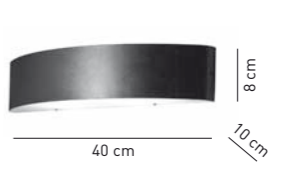

7157
CR, NS
Swarovski Strass cristallo o nero
Max. 2x60W G9

7165
BO, FA, FO
Max. 2x60W G9

7158
CR, NS
V61 + Swarovski Strass cristallo o nero
Max. 2x75W E27
Max. 2x20W E27 Dulux-EI
con/with 60W
IP40

7166
BO, FA, FO
Max. 2x75W E27
Max. 2x20W E27 Dulux-EI
con/with 60W
IP40