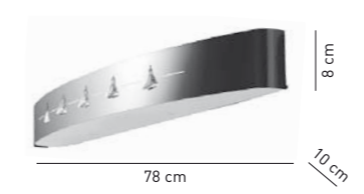

7156
CR, NS
Swarovski Strass cristallo o nero
Max. 2x24W T5
IP40

7167
BO, FA, FO
Max. 2x24W T5 fluorescente
IP40

7168
BO, FA, FO
1x18W G24 d-2 Dulux
IP40

8126
CR
V61 + Swarovski Strass cristallo o nero
Max. 1x60W G9