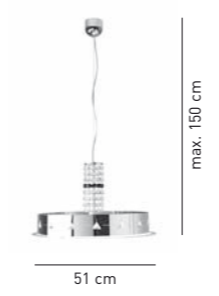

8126

h 23 cm
w 17 cm

9338

h max. 120 cm
w 78 cm
d 23 cm

9368

h max. 120 cm
w 78 cm
d 23 cm

2128

h 9 cm
w 78 cm
d 23 cm

9398

h max. 120 cm
w 17 cm

9399

h max. 160 cm
w min. 40 - max. 300 cm

9400

h max. 160 cm
w min. 40 - max. 300 cm

9401

h max. 120 cm
w 60 cm

9402

h max. 120 cm
w 100 cm

9403
h max. 150 cm
w 51 cm

luna

9403
CR
Cristallo molato + Swarovski Strass cristallo o nero
Max. 3x75W E27
Max. 1x60W G9
Max. 3x20W E27 Dulux-EI
Max. 1x60W G9

9368
CR, NS
V61 + Swarovski Strass cristallo o nero
Max. 2x24W T5