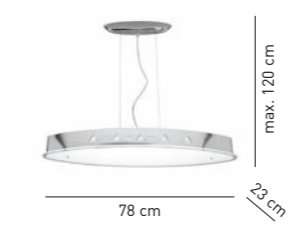

8126

h 23 cm
w 17 cm

9338

h max. 120 cm
w 78 cm
d 23 cm

9368

h max. 120 cm
w 78 cm
d 23 cm

2128

h 9 cm
w 78 cm
d 23 cm

9398

h max. 120 cm
w 17 cm

9399

h max. 160 cm
w min. 40 - max. 300 cm

9400

h max. 160 cm
w min. 40 - max. 300 cm

9401

h max. 120 cm
w 60 cm

9402

h max. 120 cm
w 100 cm

9403
h max. 150 cm
w 51 cm

luna

9403
CR
Cristallo molato + Swarovski Strass cristallo o nero
Max. 3x75W E27
Max. 1x60W G9
Max. 3x20W E27 Dulux-EI
Max. 1x60W G9

9368
CR, NS
V61 + Swarovski Strass cristallo o nero
Max. 2x24W T5