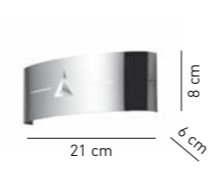

7157
CR, NS
Swarovski Strass cristallo o nero
Max. 2x60W G9

7165
BO, FA, FO
Max. 2x60W G9

7158
CR, NS
V61 + Swarovski Strass cristallo o nero
Max. 2x75W E27
Max. 2x20W E27 Dulux-EI
con/with 60W
IP40

7166
BO, FA, FO
Max. 2x75W E27
Max. 2x20W E27 Dulux-EI
con/with 60W
IP40