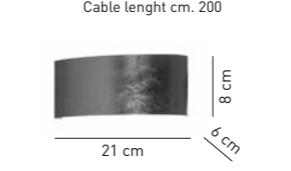

8126

h 23 cm
w 17 cm

9338

h max. 120 cm
w 78 cm
d 23 cm

9368

h max. 120 cm
w 78 cm
d 23 cm

2128

h 9 cm
w 78 cm
d 23 cm

9398

h max. 120 cm
w 17 cm

9399

h max. 160 cm
w min. 40 - max. 300 cm

9400

h max. 160 cm
w min. 40 - max. 300 cm

9401

h max. 120 cm
w 60 cm

9402

h max. 120 cm
w 100 cm

9403
h max. 150 cm
w 51 cm

luna

9403
CR
Cristallo molato + Swarovski Strass cristallo o nero
Max. 3x75W E27
Max. 1x60W G9
Max. 3x20W E27 Dulux-EI
Max. 1x60W G9

9368
CR, NS
V61 + Swarovski Strass cristallo o nero
Max. 2x24W T5

9338
CR, NS
V61 + Swarovski Strass cristallo o nero
Max. 5x60W G9

2128
CR, NS
V61 + Swarovski Strass cristallo o nero
Max. 4x60W E27 chiara
Max. 4x20W E27 Dulux-EI

9398	9399	9400	9401	9402
CR	CR	CR	CR	CR
V61 + Swarovski Strass cristallo o nero	V61 + Swarovski Strass cristallo o nero	V61 + Swarovski Strass cristallo o nero	V61 + Swarovski Strass cristallo o nero	V61 + Swarovski Strass cristallo o nero
Max. 1x60W G9	Max. 2x60W G9	Max. 3x60W G9	Max. 2x60W G9	Max. 3x60W G9
	Cavo elettrico cm. 200 Cable lenght cm. 200	Cavo elettrico cm. 200 Cable lenght cm. 200		