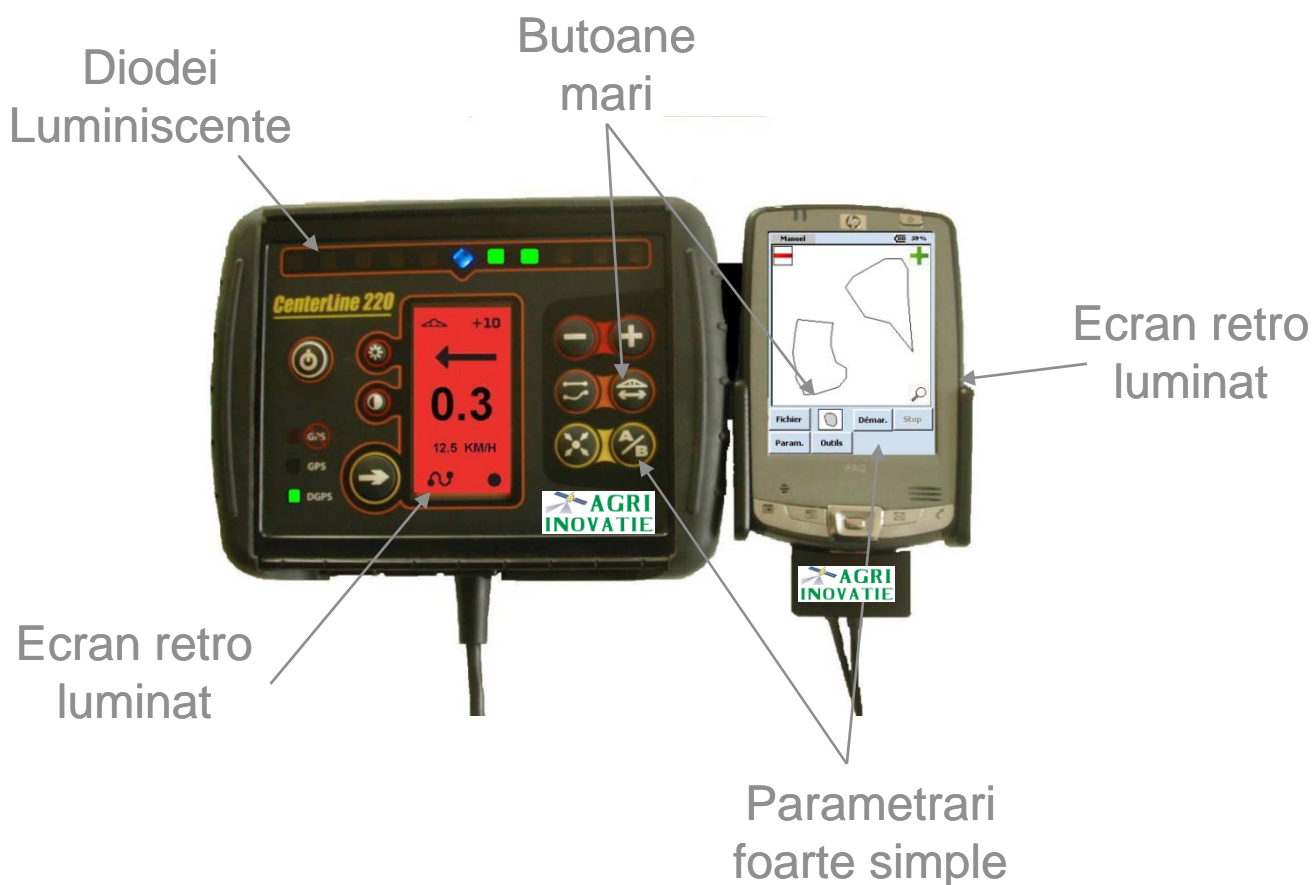

## Centerline 220 PLUS

- ✓ Utilizare foarte simpla
- ✓ Raport Calitate/Prêt imbatabil
- ✓ Ghidare, Masurare, Trasabilitate
- ✓ Ecrane retro iluminate cu butoane mari

EURO PULVE 14 Rte de Thann, F-68130 ASPACH,

### Centerline 220 plus

- ✓ 12 canale
  - ✓ Alimentare 12 V
  - ✓ Frecventa 5 Hz
  - ✓ Precizie: <20 cm
- Trecere in trecere