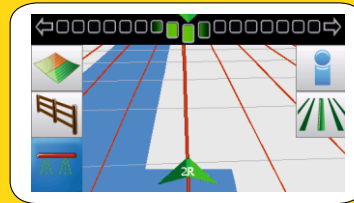

AFIȘAREA MODURI

Cu vizualizare de trecere