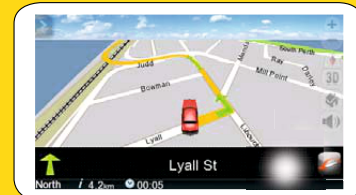

AFIȘAREA MODURI

Cu vizualizare de trecere

fără vizualizare de trecere

navigație rutieră pentru mașină

Tel: 0757 100 907 RO - 30 0278 TIMISOARA

contact@agri-inovatie.ro
www.agri-inovatie.ro

- when it has to be right