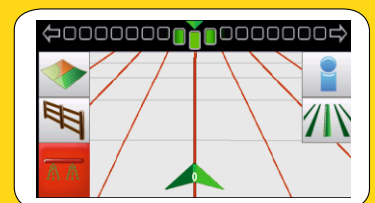

fără vizualizare de trecere