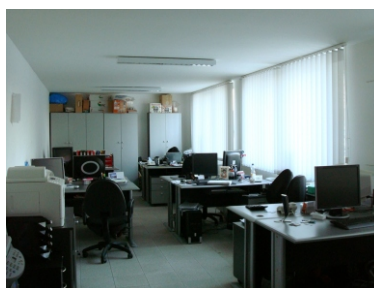

Spatii depozitare, productie si birouri

BERCENI - I.M.G.B.

Vecinatati/ Localizare:

Imobilul se afla situat in apropierea platformei industriale I.M.G.B. si beneficiaza de o pozitie comerciala excelenta.

Descriere:

Spatii depozitare/productie si birouri

Depozitul:

- 5 m inaltime
- 3 usi acces marfa
- sistem de incalzire
- toate utilitatile disponibile
- platforma betonata

Birouri:

- demisol+parter+1 etaj
- sistem incalzire/ racire
- adapost ALA
- 9 locuri de parcare