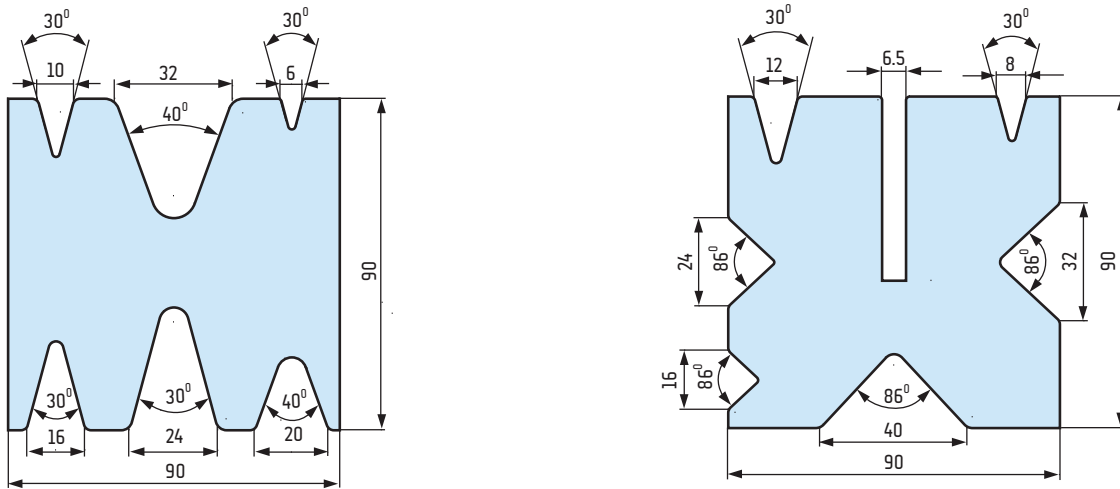

## SPECIAL DIES | MATRYCE SPECJALNE

multiple vee dies | matryce wielorowkowe **42CrMo4**

We can offer different sizes to the customers specification, length up to 4100 mm.

Oferujemy matryce z wieloma rowkami, według specyfikacji klienta o długości do 4100 mm.

variable vee die | matryca z regulowaną szerokością wyjęcia

Adjusted with inserts for different vee size.  
Wkładki pozwalają zmieniać szerokość roboczą matrycy.